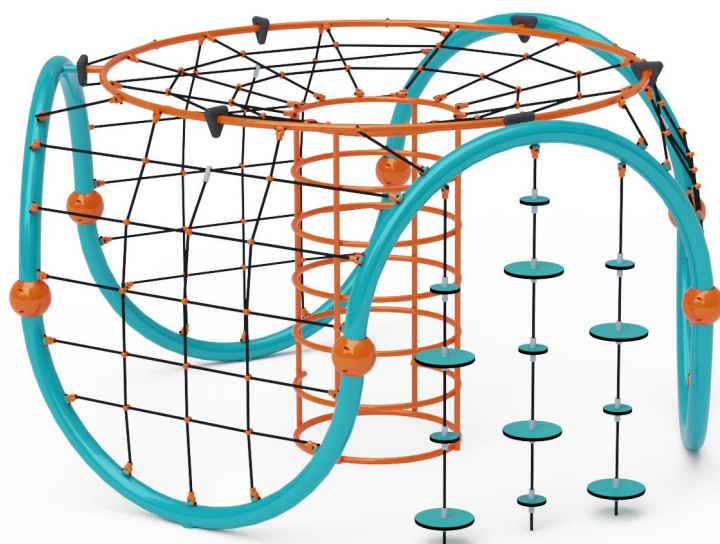

Malé lanové iglu VVZ-LP008

VVZ-LP008 Malé lanové iglu

Malé lanové iglu s troma bočnými lanovými sieťami a stredovým lanovým "lievikom" je doplnené zavesenými balančnými kameňmi. Herný prvok je vyrobený zo zinkovanej ocele s kvalitnou povrchovou úpravou - práškovým lakovaním, spoje sú nerezové a zakryté plastovými krytkami pre zvýšenie bezpečnosti a životnosti spojov. Laná sú vyrobené z polyesterových vlákien s ocelovým jadrom, ktoré sú vinuté okolo stredy. Táto konštrukcia lana zvyšuje jeho pevnosť a odolnosť proti mechanickému namáhaniu. Samotný polyester má veľa kladných vlastností. Je odolný voči mikroorganizmom, poveternostným vplyvom, rýchlo schne po daždi, je stálofarebný a vyznačuje sa vysokou pevnosťou.

Špecifikácia

Malé lanové iglu VVZ-LP008 je certifikované podľa STN EN 1176

Veková kategória:	3 - 14 rokov
Rozmery prvku:	priemer 4,2m, výška 2,3m
Výška voľného pádu:	2,3 metra, nutnosť dopadovej plochy. Ako dopadovú plochu je vhodné použiť zatrávňovaciu rohož
Dopadová plocha:	priemer 7,6 m (v zmysle STN EN 1176-1)
Materiál:	Zinkovaná a práškovaná oceľ, polyesterové laná, HPL, nerezový spojovací materiál