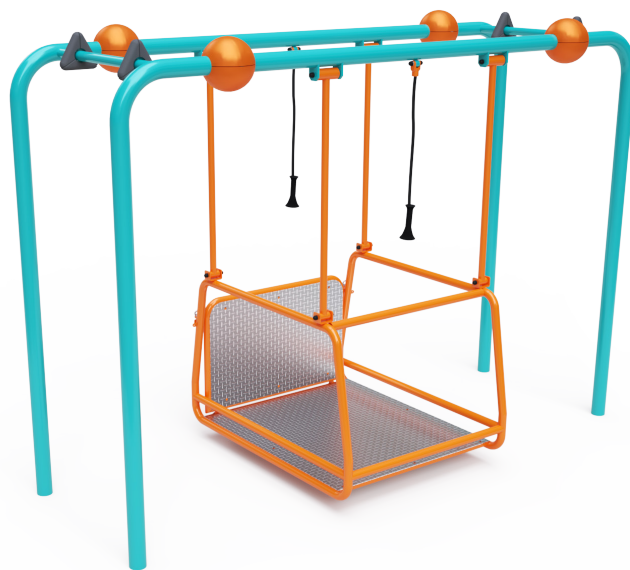

Inkluzívna hojdačka VVZ-VH013

VVZ-VH013

Inkluzívna visiaca hojdačka s plošinou, na ktorej je možné húpať všetky deti bez rozdielu. Súčasťou zostavy je sklápacia nájazdová plošina a podlaha ktorá je vyrobená z protišmykového slzičkového plechu. Na konštrukcii je systém ktorý umožňuje pevne zachytiť vozík aby sa predišlo neželanému pohybu vozíka po plošine. Konštrukcia visiacej hojdačky je upravená práškovou vypaľovanou farbou. Spojovacie materiály sú nerezové a zakryté plastovými krytkami pre zvýšenie životnosti a bezpečnosti. Okolo zostavy je jasne vyznačená plocha so zákazom vstupu počas používania hojdačky.

Špecifikácia

Inkluzívna visiaca hojdačka VVZ-VH013 je certifikovaná podľa STN EN 1176

Kapacita:	1 osoba
Veková kategória:	3 - 14 rokov
Rozmer prvku:	3,0 x 1,0 x 2,3m
Výška voľného pádu:	do 1,0m
Dopadová plocha:	3,0 x 3,0 (v zmysle STN EN 1177)
Materiál:	Žiarovo zinkovaná oceľ, HDPE, nerezový spojovací materiál