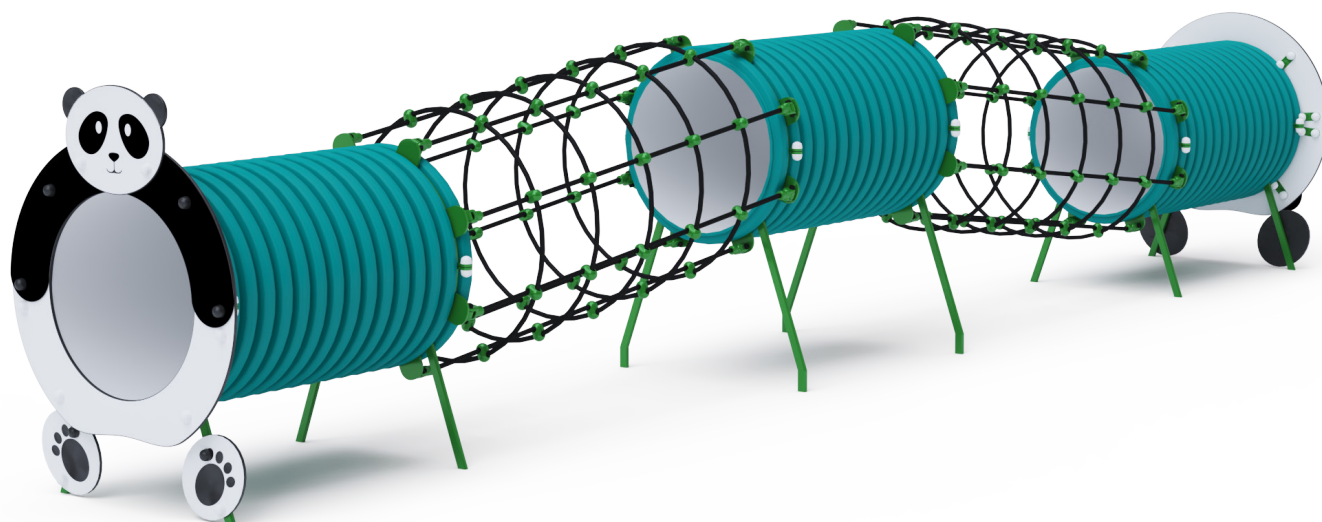

Tunelová zostava - Panda VVZ-TU005

VVZ-TU005 Tunelová zostava - Panda

Herný prvok v designe pandy s plastovým tunelom je našim veľkým prevedením tejto série herných prvkov. Herná zostava je zložená z troch tunelov v dvoch výškach ktoré sú spojené dvoma lanovými tunelmi. Tematické prevedenie podporuje detskú fantáziu. Panely prednej a zadnej grafiky sú vyrobené z HPL materiálu, ktorý je zárukou dlhej životnosti, stálofarebnosti a bezpečnosti. HPL materiál je ekologický, chemicky odolný, odolný voči UV žiareniu, netoxický, recyklovateľný a nelámavý. Nehrozí tak poranenie detí ostrými hranami alebo úlomkami. Laná sú vyrobené z polyesterových vlákien, ktoré sú vinuté okolo stredy. Táto konštrukcia lana zvyšuje jeho pevnosť a odolnosť proti mechanickému namáhaniu. Samotný polyester má veľa kladných vlastností. Je odolný voči mikroorganizmom, poveternostným vplyvom, rýchlo schne po daždi, je stálofarebný a vyznačuje sa vysokou pevnosťou. Spojovacie materiály sú nerezové.

Špecifikácia

Tunelová zostava - Panda TU005 je certifikovaný podľa normy STN EN 1176

Veková kategória:	3 - 14 rokov
Rozmery prvku:	6,2 × 0,9 × 1,3 m
Výška voľného pádu:	do 0,8 m
Dopadová plocha:	9,2 × 3,0 m (v zmysle STN EN 1177)
Materiál:	Zinkovaná a práškovaná oceľ, HPL materiál, nerezový spojovací materiál

Tunelová zostava - Panda VVZ-TU005