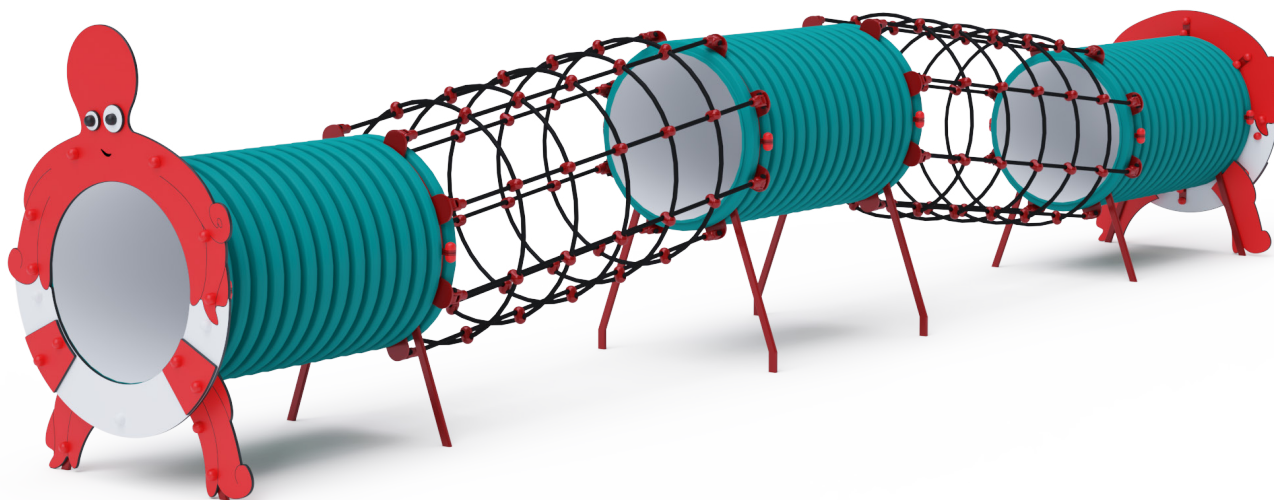

Tunelová zostava - Chobotnica VVZ-TU005

VVZ-TU005 Tunelová zostava - Chobotnica

Herný prvok v designe chobotnice s plastovým tunelom je našim veľkým prevedením tejto série herných prvkov. Herná zostava je zložená z troch tunelov v dvoch výškach ktoré sú spojené dvoma lanovými tunelmi. Tematické prevedenie podporuje detskú fantáziu. Panely prednej a zadnej grafiky sú vyrobené z HPL materiálu, ktorý je zárukou dlhej životnosti, stálofarebnosti a bezpečnosti. HPL materiál je ekologický, chemicky odolný, odolný voči UV žiareniu, netoxický, recyklovateľný a nelámavý. Nehrozí tak poranenie detí ostrými hranami alebo úlomkami. Laná sú vyrobené z polyesterových vlákien, ktoré sú vinuté okolo stredy. Táto konštrukcia lana zvyšuje jeho pevnosť a odolnosť proti mechanickému namáhaniu. Samotný polyester má veľa kladných vlastností. Je odolný voči mikroorganizmom, poveternostným vplyvom, rýchlo schne po daždi, je stálofarebný a vyznačuje sa vysokou pevnosťou. Spojovacie materiály sú nerezové.

Špecifikácia

Tunelová zostava - Chobotnica TU005 je certifikovaný podľa normy STN EN 1176

Veková kategória:	3 - 14 rokov
Kapacita:	5 osôb
Rozmery prvku:	6,2 × 0,95 × 1,5 m
Výška voľného pádu:	do 0,8 m
Dopadová plocha:	9,2 × 3,0 m (v zmysle STN EN 1177)
Materiál:	Zinkovaná a práškovaná oceľ, HPL materiál, nerezový spojovací materiál

Tunelová zostava - Chobotnica VVZ-TU005