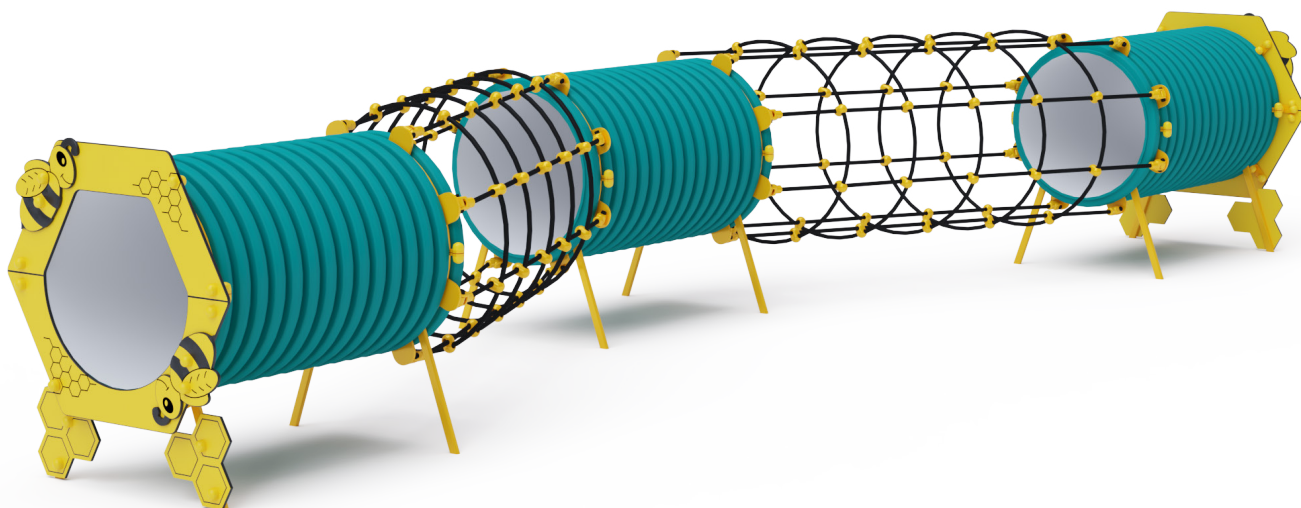

Tunelová zostava - Včelí úl' VVZ-TU004

VVZ-TU004 Tunelová zostava - Včelí úl'

Herný prvok v designe včelieho úľa s plastovým tunelom je našim veľkým prevedením tejto série herných prvkov. Herná zostava je zložená z troch tunelov spojených dvoma šikmými lanovými tunelmi. Tematické prevedenie podporuje detskú fantáziu. Panely prednej a zadnej grafiky sú vyrobené z HPL materiálu, ktorý je zárukou dlhej životnosti, stálofarebnosti a bezpečnosti. HPL materiál je ekologický, chemicky odolný, odolný voči UV žiareniu, netoxický, recyklovateľný a nelámavý. Nehrozí tak poranenie detí ostrými hranami alebo úlomkami. Laná sú vyrobené z polyesterových vlákien, ktoré sú vinuté okolo stredu. Táto konštrukcia lana zvyšuje jeho pevnosť a odolnosť proti mechanickému namáhaniu. Samotný polyester má veľa kladných vlastností. Je odolný voči mikroorganizmom, poveternostným vplyvom, rýchlo schne po daždi, je stálofarebný a vyznačuje sa vysokou pevnosťou. Spojovacie materiály sú nerezové.

Špecifikácia

Tunelová zostava - Včelí úl' TU004 je certifikovaný podľa normy STN EN 1176

| | |
|----------------------------|--|
| Veková kategória: | 3 - 14 rokov |
| Kapacita: | 5 osôb |
| Rozmery prvku: | 6,2 × 1,8 × 1,1 m |
| Výška voľného pádu: | do 0,8 m |
| Dopadová plocha: | 9,2 × 4,0 m (v zmysle STN EN 1177) |
| Materiál: | Zinkovaná a práškovaná oceľ, HPL materiál, nerezový spojovací materiál |

Tunelová zostava - Včelí úl' VVZ-TU004