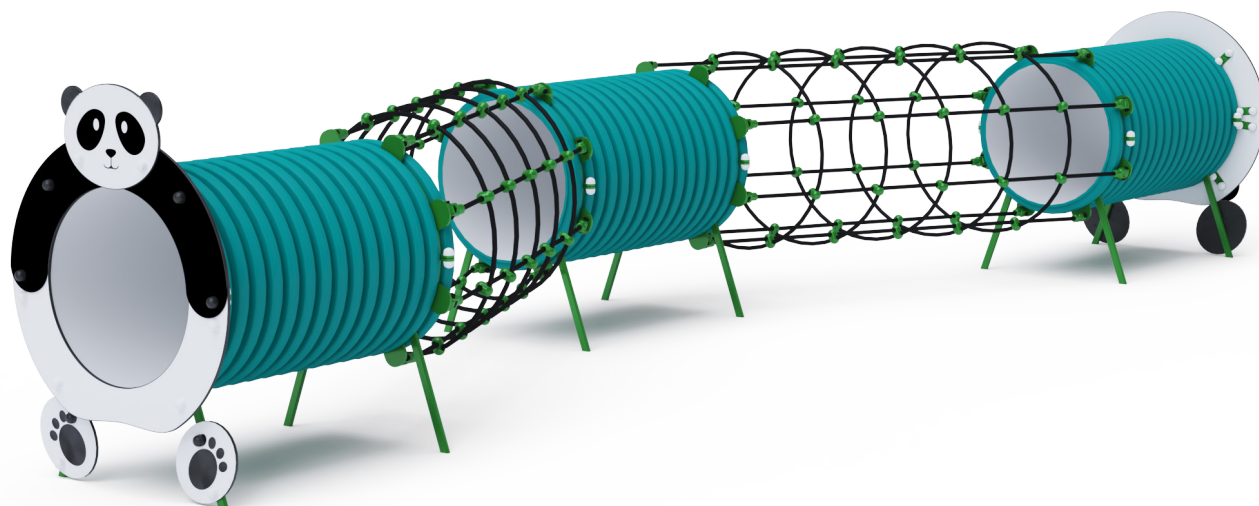

## Tunelová zostava - Panda VVZ-TU004

### VVZ-TU004 Tunelová zostava - Panda

Herný prvok v designe pandy s plastovým tunelom je našim veľkým prevedením tejto série herných prvkov. Herná zostava je zložená z troch tunelov spojených dvoma šikmými lanovými tunelmi. Tematické prevedenie podporuje detskú fantáziu. Panely prednej a zadnej grafiky sú vyrobené z HPL materiálu, ktorý je zárukou dlhej životnosti, stálofarebnosti a bezpečnosti. HPL materiál je ekologický, chemicky odolný, odolný voči UV žiareniu, netoxický, recyklovateľný a nelámavý. Nehrozí tak poranenie detí ostrými hranami alebo úlomkami. Laná sú vyrobené z polyesterových vlákien, ktoré sú vinuté okolo stredu. Táto konštrukcia lana zvyšuje jeho pevnosť a odolnosť proti mechanickému namáhaniu. Samotný polyester má veľa kladných vlastností. Je odolný voči mikroorganizmom, poveternostným vplyvom, rýchlo schne po daždi, je stálofarebný a vyznačuje sa vysokou pevnosťou. Spojovacie materiály sú nerezové.

### Špecifikácia

Tunelová zostava - Panda TU004 je certifikovaný podľa normy STN EN 1176

<b>Veková kategória:</b>	3 - 14 rokov
<b>Kapacita:</b>	5 osôb
<b>Rozmery prvku:</b>	6,2 × 1,8 × 1,3 m
<b>Výška voľného pádu:</b>	do 0,8 m
<b>Dopadová plocha:</b>	9,2 × 4,0 m (v zmysle STN EN 1177)
<b>Materiál:</b>	Zinkovaná a práškovaná oceľ, HPL materiál, nerezový spojovací materiál