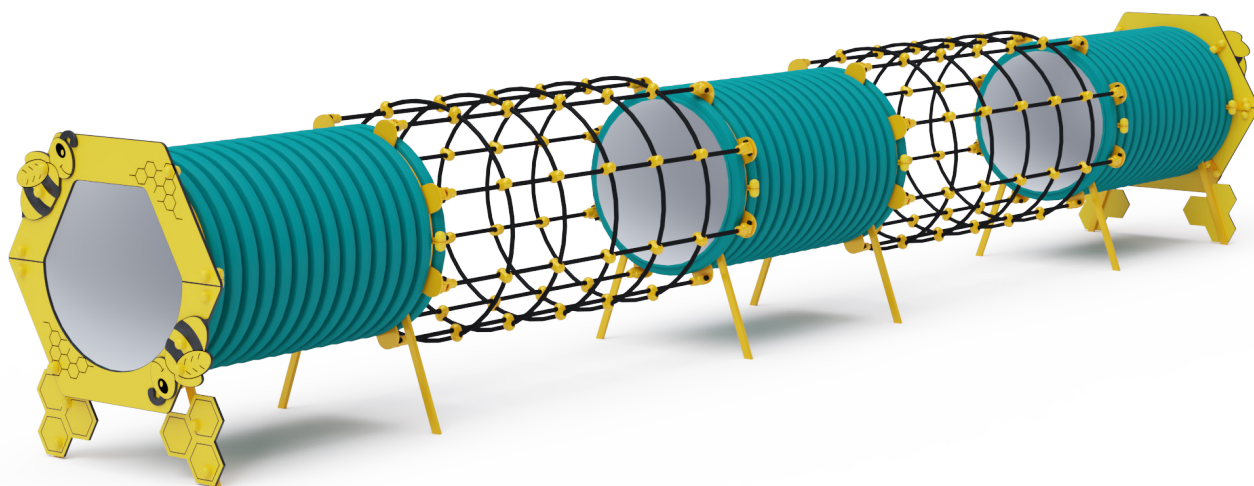

Tunelová zostava - Včelí úl' VVZ-TU003

VVZ-TU003 Tunelová zostava - Včelí úl'

Herný prvok v designe včelieho úľa s plastovým tunelom je našim veľkým prevedením tejto série herných prvkov. Herná zostava je zložená z troch tunelov spojených dvoma lanovými tunelmi. Tematické prevedenie podporuje detskú fantáziu. Panely prednej a zadnej grafiky sú vyrobené z HPL materiálu, ktorý je zárukou dlhej životnosti, stálofarebnosti a bezpečnosti. HPL materiál je ekologický, chemicky odolný, odolný voči UV žiareniu, netoxický, recyklovateľný a nelámavý. Nehrozí tak poranenie detí ostrými hranami alebo úlomkami. Laná sú vyrobené z polyesterových vlákien, ktoré sú vinuté okolo stredu. Táto konštrukcia lana zvyšuje jeho pevnosť a odolnosť proti mechanickému namáhaniu. Samotný polyester má veľa kladných vlastností. Je odolný voči mikroorganizmom, poveternostným vplyvom, rýchlo schne po daždi, je stálofarebný a vyznačuje sa vysokou pevnosťou. Spojovacie materiály sú nerezové.

Špecifikácia

Tunelová zostava - Včelí úl' TU003 je certifikovaný podľa normy STN EN 1176

Veková kategória:	3 - 14 rokov
Kapacita:	5 osôb
Rozmery prvku:	6,2 × 0,9 × 1,1 m
Výška voľného pádu:	do 0,8 m
Dopadová plocha:	9,2 × 3,0 m (v zmysle STN EN 1177)
Materiál:	Zinkovaná a práškovaná oceľ, HPL materiál, nerezový spojovací materiál

Tunelová zostava - Včelí úl' VVZ-TU003