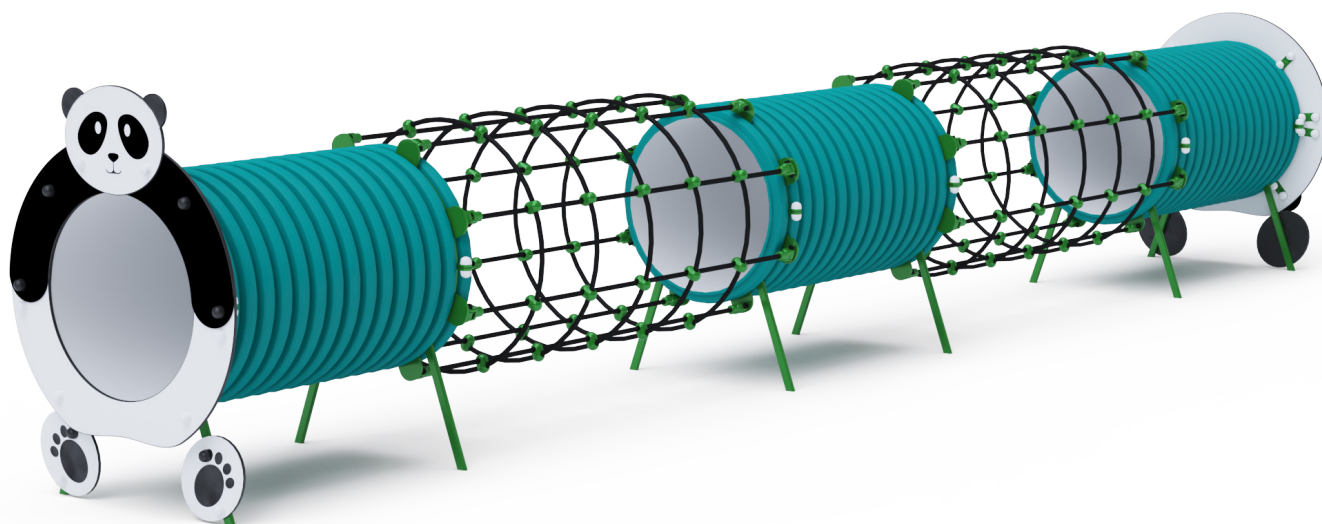

Tunelová zostava - Panda VVZ-TU003

VVZ-TU003 Tunelová zostava - Panda

Herný prvok v designe pandy s plastovým tunelom je našim veľkým prevedením tejto série herných prvkov. Herná zostava je zložená z troch tunelov spojených dvoma lanovými tunelmi. Tematické prevedenie podporuje detskú fantáziu. Panely prednej a zadnej grafiky sú vyrobené z HPL materiálu, ktorý je zárukou dlhej životnosti, stálofarebnosti a bezpečnosti. HPL materiál je ekologický, chemicky odolný, odolný voči UV žiareniu, netoxický, recyklovateľný a nelámavý. Nehrozí tak poranenie detí ostrými hranami alebo úlomkami. Laná sú vyrobené z polyesterových vlákien, ktoré sú vinuté okolo stredu. Táto konštrukcia lana zvyšuje jeho pevnosť a odolnosť proti mechanickému namáhaniu. Samotný polyester má veľa kladných vlastností. Je odolný voči mikroorganizmom, poveternostným vplyvom, rýchlo schne po daždi, je stálofarebný a vyznačuje sa vysokou pevnosťou. Spojovacie materiály sú nerezové.

Špecifikácia

Tunelová zostava - Panda TU003 je certifikovaný podľa normy STN EN 1176

Veková kategória:	3 - 14 rokov
Kapacita:	5 osôb
Rozmery prvku:	6,2 × 0,9 × 1,3 m
Výška voľného pádu:	do 0,8 m
Dopadová plocha:	9,2 × 3,0 m (v zmysle STN EN 1177)
Materiál:	Zinkovaná a práškovaná oceľ, HPL materiál, nerezový spojovací materiál