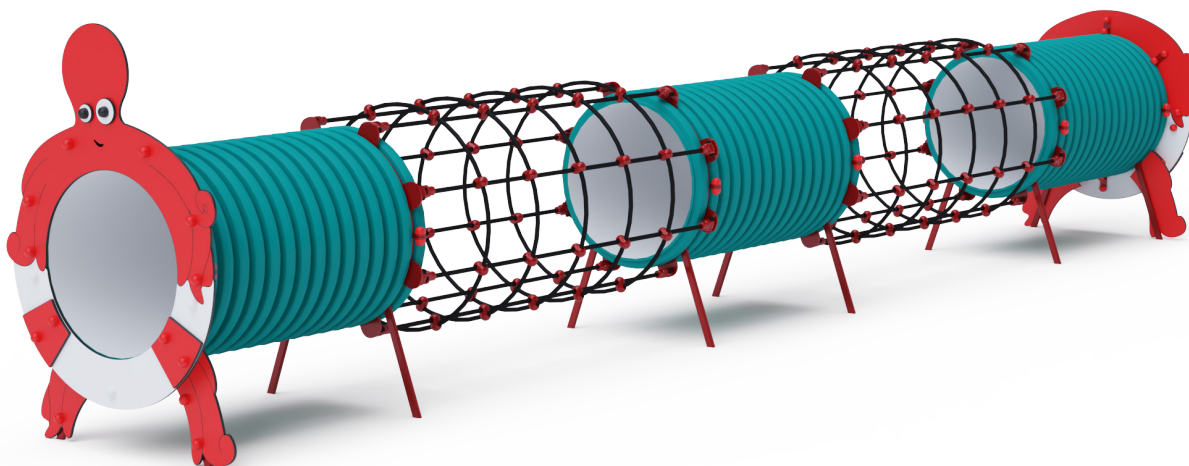

Tunelová zostava - Chobotnica VVZ-TU003

VVZ-TU003 Tunelová zostava - Chobotnica

Herný prvok v designe chobotnice s plastovým tunelom je našim veľkým prevedením tejto série herných prvkov. Herná zostava je zložená z troch tunelov spojených dvoma lanovými tunelmi. Tematické prevedenie podporuje detskú fantáziu. Panely prednej a zadnej grafiky sú vyrobené z HPL materiálu, ktorý je zárukou dlhej životnosti, stálofarebnosti a bezpečnosti. HPL materiál je ekologický, chemicky odolný, odolný voči UV žiareniu, netoxický, recyklovateľný a nelámavý. Nehrozí tak poranenie detí ostrými hranami alebo úlomkami. Laná sú vyrobené z polyesterových vlákien, ktoré sú vinuté okolo stredu. Táto konštrukcia lana zvyšuje jeho pevnosť a odolnosť proti mechanickému namáhaniu. Samotný polyester má veľa kladných vlastností. Je odolný voči mikroorganizmom, poveternostným vplyvom, rýchlo schne po daždi, je stálofarebný a vyznačuje sa vysokou pevnosťou. Spojovacie materiály sú nerezové.

Špecifikácia

Tunelová zostava - Chobotnica TU003 je certifikovaný podľa normy STN EN 1176

Veková kategória:	3 - 14 rokov
Kapacita:	5 osôb
Rozmery prvku:	6,2 × 0,95 × 1,5 m
Výška voľného pádu:	do 0,8 m
Dopadová plocha:	9,2 × 3,0 m (v zmysle STN EN 1177)
Materiál:	Zinkovaná a práškovaná oceľ, HPL materiál, nerezový spojovací materiál

Tunelová zostava - Chobotnica VVZ-TU003