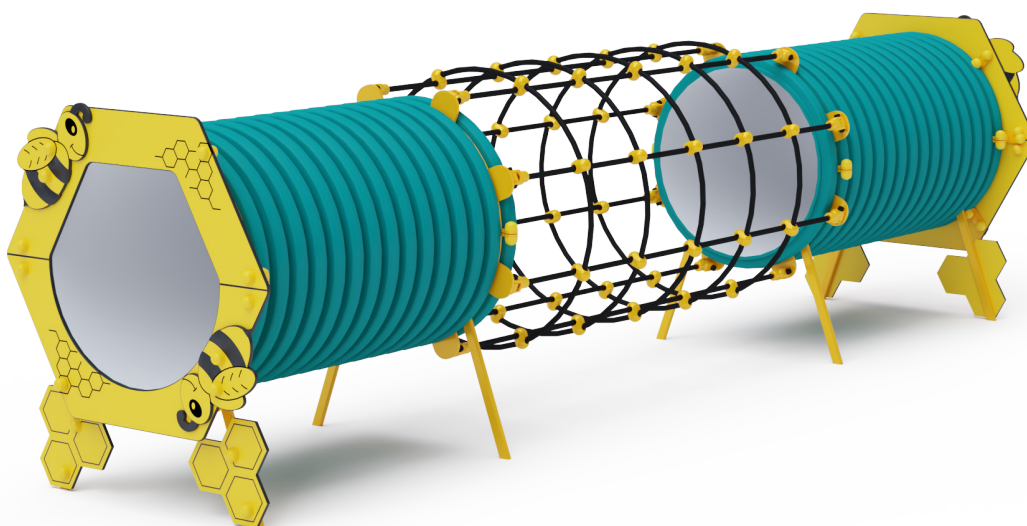

## Tunelová zostava - Včelí úl' VVZ-TU002

### VVZ-TU002 Tunelová zostava - Včelí úl'

Herný prvok v designe včelieho úlu s plastovým tunelom je našim stredným prevedením tejto série herných prvkov. Herná zostava je zložená z dvoch tunelov spojených lanovým tunelom. Tematické prevedenie podporuje detskú fantáziu. Panely prednej a zadnej grafiky sú vyrobené z HPL materiálu, ktorý je zárukou dlhej životnosti, stálofarebnosti a bezpečnosti. HPL materiál je ekologický, chemicky odolný, odolný voči UV žiareniu, netoxický, recyklovateľný a nelámavý. Nehrozí tak poranenie detí ostrými hranami alebo úlomkami. Laná sú vyrobené z polyesterových vlákien, ktoré sú vinuté okolo stredy. Táto konštrukcia lana zvyšuje jeho pevnosť a odolnosť proti mechanickému namáhaniu. Samotný polyester má veľa kladných vlastností. Je odolný voči mikroorganizmom, poveternostným vplyvom, rýchlo schne po daždi, je stálofarebný a vyznačuje sa vysokou pevnosťou. Spojovacie materiály sú nerezové.

### Špecifikácia

Tunelová zostava - Včelí úl' TU002 je certifikovaný podľa normy STN EN 1176

<b>Veková kategória:</b>	3 - 14 rokov
<b>Kapacita:</b>	3 osoby
<b>Rozmery prvku:</b>	3,8 × 0,9 × 1,3 m
<b>Výška voľného pádu:</b>	do 0,8 m
<b>Dopadová plocha:</b>	6,6 × 3,0 m (v zmysle STN EN 1177)
<b>Materiál:</b>	Zinkovaná a práškovaná oceľ, HPL materiál, nerezový spojovací materiál