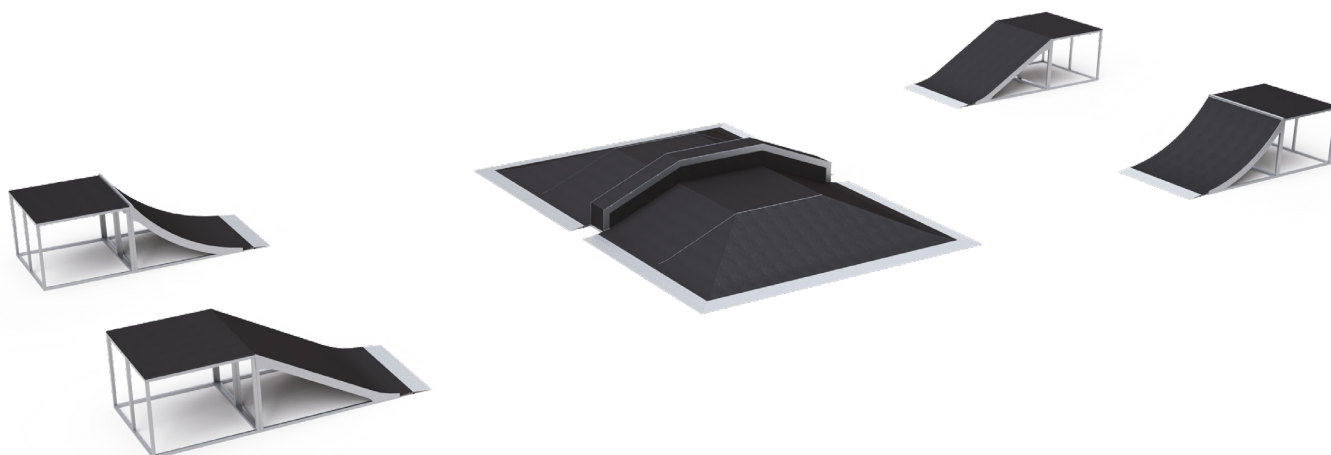

## Skateparková zostava VVZ-SP005 - 1,0m

### VVZ-SP005-1,0m Skateparková zostava

Jazdenie na skateboarde, kolieskových korčuliach a kolobežkách je medzi mladými ľuďmi veľmi obľúbená forma trávenia voľného času. Pre niektorých sa tento šport stáva dokonca životným štýlom. Ocelová konštrukcia je odolná voči poveternostným vplyvom vďaka žiarovému zinkovaniu. Povrch na jazdenie je z vodeodolnej preglejky. Všetky spoje sú nerezové.

### Zostava obsahuje:

2x VVZ-BANK-1,0m

2x VVZ-QP-1,0m

1x VVZ-F&G3

Rampa - slúži na rozbeh a zvýšenie rýchlosti,

Oblúčková rampa - slúži na rozbeh a triky na vrchole rampy,

Prekážka vhodná na cvičenie nových trikov, skokov a zábavu,

### Špecifikácia:

Skateparková zostava VVZ-SP005 - 1,0 m je certifikovaná podľa STN EN 14 974+A1

**Veková kategória:**

od 6 rokov (menšie deti s dospelým doprovodom)

**Rozmery prvku:**

20,0 x 8,0 x 1,0m

**Výška podláh:**