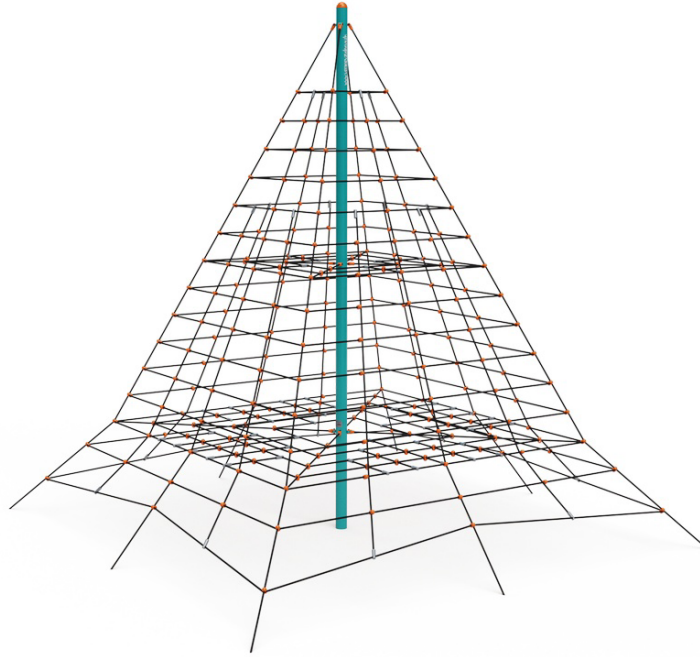

Lanová pyramída VVZ-PYR050

VVZ-PYR050 Lanová pyramída

Pätmetrová lanová pyramída je vhodná pre väčšie deti, ktorým odvaha vyliezť až na vrchol nechýba. Samotný herný prvok je dominantou detského ihriska, na ktorej sa zabaví niekoľko detí naraz. Herný prvok je vyrobený zo zinkovanej ocele s kvalitnou povrchovou úpravou, spoje sú nerezové a zakryté plastovými krytkami pre zvýšenie bezpečnosť a životnosti spojov. Laná sú vyrobené z polyesterových vlákien, ktoré sú vinuté okolo stredy. Táto konštrukcia lana zvyšuje jeho pevnosť a odolnosť proti mechanickému namáhaniu. Samotný polyester má veľa kladných vlastností. Je odolný voči mikroorganizmom, poveternostným vplyvom, rýchlo schne po daždi, je stálofarebný a vyznačuje sa vysokou pevnosťou. Ako dopadovú plochu je možné použiť trávnatý povrch, odporúčame však použiť zatrávňovaciu rohož.

Špecifikácia

Lanová pyramída VVZ-PYR050 je certifikovaný podľa normy STN EN 1176

Kapacita:	30 osôb
Veková kategória:	3 - 14 rokov
Rozmery prvku:	5,2 × 5,2 × 5,2 m
Výška voľného pádu:	do 1,0 metra
Dopadová plocha:	7,3 × 7,3 m (v zmysle STN EN 1176-1)
Materiál:	Zinkovaná oceľ, polyesterové laná, nerezový spojovací materiál

Lanová pyramída VVZ-PYR050

VARIANTA A
K ZABETONOVANI

VARIANTA B
NA PÁCKY

ROZMĚRY PATEK
A 500x500x650
B 800x800x750
Tř. betonu (C20/25)