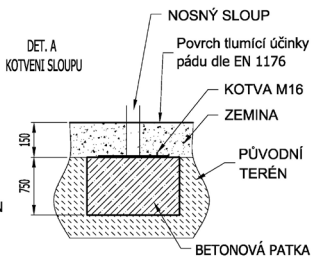

Lanová pyramída VVZ-PYR050

VVZ-PYR050 Lanová pyramída

Pätmetrová lanová pyramída je vhodná pre väčšie deti, ktorým odvaha vyliezť až na vrchol nechýba. Samotný herný prvok je dominantou detského ihriska, na ktorej sa zabaví niekoľko detí naraz. Herný prvok je vyrobený zo zinkovanej ocele s kvalitnou povrchovou úpravou, spoje sú nerezové a zakryté plastovými krytkami pre zvýšenie bezpečnosť a životnosti spojov. Laná sú vyrobené z polyesterových vlákien, ktoré sú vinuté okolo stredy. Táto konštrukcia lana zvyšuje jeho pevnosť a odolnosť proti mechanickému namáhaniu. Samotný polyester má veľa kladných vlastností. Je odolný voči mikroorganizmom, poveternostným vplyvom, rýchlo schne po daždi, je stálofarebný a vyznačuje sa vysokou pevnosťou. Ako dopadovú plochu je možné použiť trávnatý povrch, odporúčame však použiť zatrávňovaciu rohož.

Špecifikácia

Lanová pyramída VVZ-PYR050 je certifikovaný podľa normy STN EN 1176

Kapacita:	30 osôb
Veková kategória:	3 - 14 rokov
Rozmery prvku:	5,2 × 5,2 × 5,2 m
Výška voľného pádu:	do 1,0 metra
Dopadová plocha:	7,3 × 7,3 m (v zmysle STN EN 1176-1)
Materiál:	Zinkovaná oceľ, polyesterové laná, nerezový spojovací materiál

Lanová pyramída VVZ-PYR050

VARIANTA A
K ZABETONOVANI

VARIANTA B
NA PÁCKY

ROZMĚRY PATEK
A 500x500x650
B 800x800x750
Tř. betonu (C20/25)