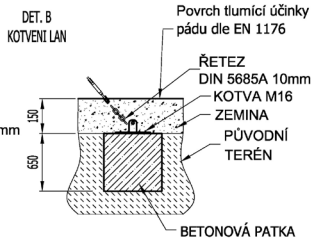

Lanová pyramída VVZ-PYR050

VVZ-PYR050 Lanová pyramída

Pätmetrová lanová pyramída je vhodná pre väčšie deti, ktorým odvaha vyliezť až na vrchol nechýba. Samotný herný prvok je dominantou detského ihriska, na ktorej sa zabaví niekoľko detí naraz. Herný prvok je vyrobený zo zinkovanej ocele s kvalitnou povrchovou úpravou, spoje sú nerezové a zakryté plastovými krytkami pre zvýšenie bezpečnosť a životnosti spojov. Laná sú vyrobené z polyesterových vlákien, ktoré sú vinuté okolo stredy. Táto konštrukcia lana zvyšuje jeho pevnosť a odolnosť proti mechanickému namáhaniu. Samotný polyester má veľa kladných vlastností. Je odolný voči mikroorganizmom, poveternostným vplyvom, rýchlo schne po daždi, je stálofarebný a vyznačuje sa vysokou pevnosťou. Ako dopadovú plochu je možné použiť trávnatý povrch, odporúčame však použiť zatrávňovaciu rohož.

Špecifikácia

Lanová pyramída VVZ-PYR050 je certifikovaný podľa normy STN EN 1176

Kapacita:	30 osôb
Veková kategória:	3 - 14 rokov
Rozmery prvku:	5,2 × 5,2 × 5,2 m
Výška voľného pádu:	do 1,0 metra
Dopadová plocha:	7,3 × 7,3 m (v zmysle STN EN 1176-1)
Materiál:	Zinkovaná oceľ, polyesterové laná, nerezový spojovací materiál

Lanová pyramída VVZ-PYR050

VARIANTA A
K ZABETONOVANI

VARIANTA B
NA PÁCKY

ROZMĚRY PATEK
A 500x500x650
B 800x800x750
Tř. betonu (C20/25)