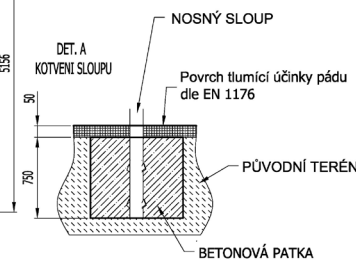

Lanová pyramída VVZ-PYR050

VVZ-PYR050 Lanová pyramída

Pätmetrová lanová pyramída je vhodná pre väčšie deti, ktorým odvaha vyliezť až na vrchol nechýba. Samotný herný prvok je dominantou detského ihriska, na ktorej sa zabaví niekoľko detí naraz. Herný prvok je vyrobený zo zinkovanej ocele s kvalitnou povrchovou úpravou, spoje sú nerezové a zakryté plastovými krytkami pre zvýšenie bezpečnosť a životnosti spojov. Laná sú vyrobené z polyesterových vlákien, ktoré sú vinuté okolo stredy. Táto konštrukcia lana zvyšuje jeho pevnosť a odolnosť proti mechanickému namáhaniu. Samotný polyester má veľa kladných vlastností. Je odolný voči mikroorganizmom, poveternostným vplyvom, rýchlo schne po daždi, je stálofarebný a vyznačuje sa vysokou pevnosťou. Ako dopadovú plochu je možné použiť trávnatý povrch, odporúčame však použiť zatrávňovaciu rohož.

Špecifikácia

Lanová pyramída VVZ-PYR050 je certifikovaný podľa normy STN EN 1176

Kapacita:	30 osôb
Veková kategória:	3 - 14 rokov
Rozmery prvku:	5,2 × 5,2 × 5,2 m
Výška voľného pádu:	do 1,0 metra
Dopadová plocha:	7,3 × 7,3 m (v zmysle STN EN 1176-1)
Materiál:	Zinkovaná oceľ, polyesterové laná, nerezový spojovací materiál

Lanová pyramída VVZ-PYR050

VARIANTA A
K ZABETONOVANI

VARIANTA B
NA PÁCKY

ROZMĚRY PATEK
A 500x500x650
B 800x800x750
Tř. betonu (C20/25)