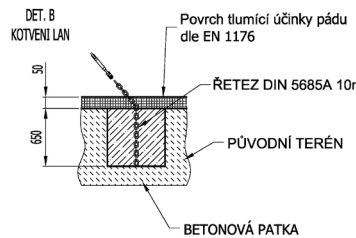

Lanová pyramída VVZ-PYR050

VVZ-PYR050 Lanová pyramída

Pätmetrová lanová pyramída je vhodná pre väčšie deti, ktorým odvaha vyliezť až na vrchol nechýba. Samotný herný prvok je dominantou detského ihriska, na ktorej sa zabaví niekoľko detí naraz. Herný prvok je vyrobený zo zinkovanej ocele s kvalitnou povrchovou úpravou, spoje sú nerezové a zakryté plastovými krytkami pre zvýšenie bezpečnosť a životnosti spojov. Laná sú vyrobené z polyesterových vlákien, ktoré sú vinuté okolo stredy. Táto konštrukcia lana zvyšuje jeho pevnosť a odolnosť proti mechanickému namáhaniu. Samotný polyester má veľa kladných vlastností. Je odolný voči mikroorganizmom, poveternostným vplyvom, rýchlo schne po daždi, je stálofarebný a vyznačuje sa vysokou pevnosťou. Ako dopadovú plochu je možné použiť trávnatý povrch, odporúčame však použiť zatrávňovaciu rohož.

Špecifikácia

Lanová pyramída VVZ-PYR050 je certifikovaný podľa normy STN EN 1176

Kapacita:	30 osôb
Veková kategória:	3 - 14 rokov
Rozmery prvku:	5,2 × 5,2 × 5,2 m
Výška voľného pádu:	do 1,0 metra
Dopadová plocha:	7,3 × 7,3 m (v zmysle STN EN 1176-1)
Materiál:	Zinkovaná oceľ, polyesterové laná, nerezový spojovací materiál

Lanová pyramída VVZ-PYR050

VARIANTA A
K ZABETONOVANI

VARIANTA B
NA PÁCKY

ROZMĚRY PATEK
A 500x500x650
B 800x800x750
Tř. betonu (C20/25)