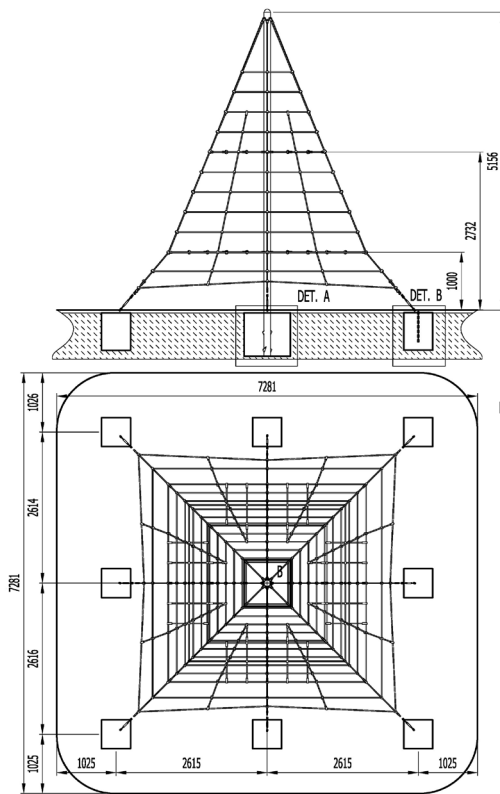

Lanová pyramída VVZ-PYR050

VVZ-PYR050 Lanová pyramída

Pätmetrová lanová pyramída je vhodná pre väčšie deti, ktorým odvaha vyliezť až na vrchol nechýba. Samotný herný prvok je dominantou detského ihriska, na ktorej sa zabaví niekoľko detí naraz. Herný prvok je vyrobený zo zinkovanej ocele s kvalitnou povrchovou úpravou, spoje sú nerezové a zakryté plastovými krytkami pre zvýšenie bezpečnosť a životnosti spojov. Laná sú vyrobené z polyesterových vlákien, ktoré sú vinuté okolo stredy. Táto konštrukcia lana zvyšuje jeho pevnosť a odolnosť proti mechanickému namáhaniu. Samotný polyester má veľa kladných vlastností. Je odolný voči mikroorganizmom, poveternostným vplyvom, rýchlo schne po daždi, je stálofarebný a vyznačuje sa vysokou pevnosťou. Ako dopadovú plochu je možné použiť trávnatý povrch, odporúčame však použiť zatrávňovaciu rohož.

Špecifikácia

Lanová pyramída VVZ-PYR050 je certifikovaný podľa normy STN EN 1176

Kapacita:	30 osôb
Veková kategória:	3 - 14 rokov
Rozmery prvku:	5,2 × 5,2 × 5,2 m
Výška voľného pádu:	do 1,0 metra
Dopadová plocha:	7,3 × 7,3 m (v zmysle STN EN 1176-1)
Materiál:	Zinkovaná oceľ, polyesterové laná, nerezový spojovací materiál

Lanová pyramída VVZ-PYR050

VARIANTA A
K ZABETONOVANI

VARIANTA B
NA PÁCKY

ROZMĚRY PATEK
A 500x500x650
B 800x800x750
Tř. betonu (C20/25)