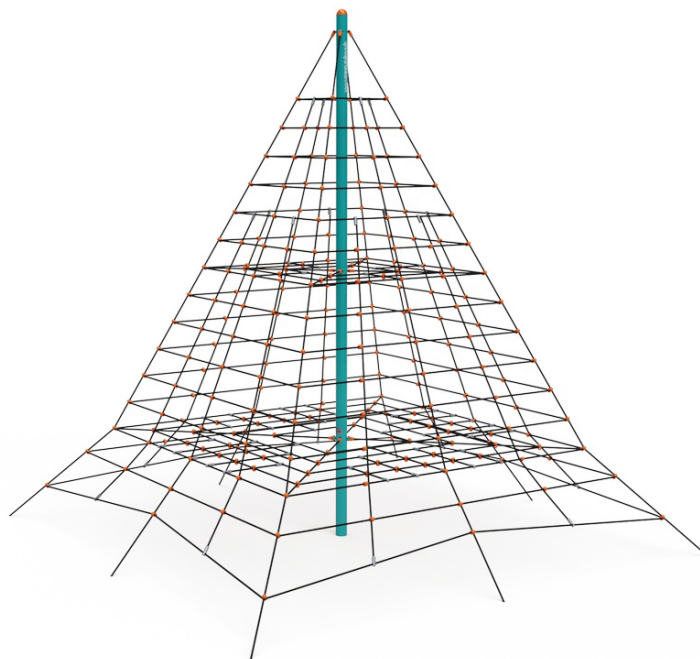

Lanová pyramída VVZ-PYR050

VVZ-PYR050 Lanová pyramída

Pätmetrová lanová pyramída je vhodná pre väčšie deti, ktorým odvaha vyliezť až na vrchol nechýba. Samotný herný prvok je dominantou detského ihriska, na ktorej sa zabaví niekoľko detí naraz. Herný prvok je vyrobený zo zinkovanej ocele s kvalitnou povrchovou úpravou, spoje sú nerezové a zakryté plastovými krytkami pre zvýšenie bezpečnosť a životnosti spojov. Laná sú vyrobené z polyesterových vlákien, ktoré sú vinuté okolo stredy. Táto konštrukcia lana zvyšuje jeho pevnosť a odolnosť proti mechanickému namáhaniu. Samotný polyester má veľa kladných vlastností. Je odolný voči mikroorganizmom, poveternostným vplyvom, rýchlo schne po daždi, je stálofarebný a vyznačuje sa vysokou pevnosťou. Ako dopadovú plochu je možné použiť trávnatý povrch, odporúčame však použiť zatrávňovaciu rohož.

Špecifikácia

Lanová pyramída VVZ-PYR050 je certifikovaný podľa normy STN EN 1176

Kapacita:	30 osôb
Veková kategória:	3 - 14 rokov
Rozmery prvku:	5,2 × 5,2 × 5,2 m
Výška voľného pádu:	do 1,0 metra
Dopadová plocha:	7,3 × 7,3 m (v zmysle STN EN 1176-1)
Materiál:	Zinkovaná oceľ, polyesterové laná, nerezový spojovací materiál

Lanová pyramída VVZ-PYR050

VARIANTA A
K ZABETONOVANI

VARIANTA B
NA PÁCKY

ROZMĚRY PATEK
A 500x500x650
B 800x800x750
Tř. betonu (C20/25)