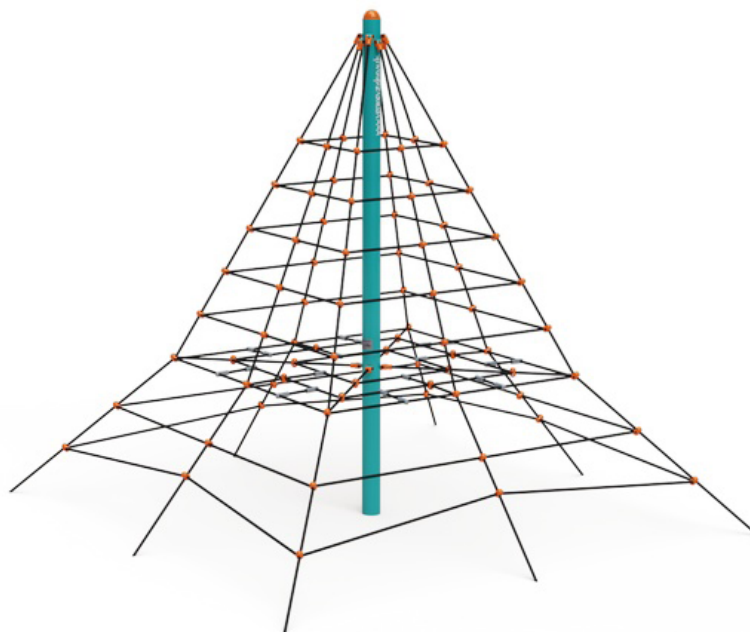

## Lanová pyramída VVZ-PYR030

### VVZ-PYR030 Lanová pyramída

Trojmetrová lanová pyramída je vhodná aj pre menšie deti, ktoré v prítomnosti rodiča naberú odvahu vyliezť až na vrchol. Herný prvok je vyrobený zo žiarovo zinkovanej ocele s kvalitnou povrchovou úpravou, spoje sú nerezové a zakryté plastovými krytkami pre zvýšenie bezpečnosti a životnosti spojov. Laná sú vyrobené z polyesterových vlákien, ktoré sú vinuté okolo stredu. Táto konštrukcia lana zvyšuje jeho pevnosť a odolnosť proti mechanickému namáhaniu. Samotný polyester má veľa kladných vlastností. Je odolný voči mikroorganizmom, poveternostným vplyvom, rýchlo schne po daždi, je stálofarebný a vyznačuje sa vysokou pevnosťou. Ako dopadovú plochu je možné použiť trávnatý povrch, odporúčame však použiť zatrávňovaciu rohož.

### Špecifikácia

Lanová pyramída VVZ-PYR030 je certifikovaná podľa normy STN EN 1176

<b>Kapacita:</b>	20 osôb
<b>Veková kategória:</b>	3 - 14 rokov
<b>Rozmery prvku:</b>	3,6 × 3,6 × 3,2 m (DxŠxV)
<b>Výška voľného pádu:</b>	do 1,0 metra
<b>Dopadová plocha:</b>	5,6 × 5,6 m (v zmysle STN EN 1176-1)
<b>Materiál:</b>	Zinkovaná a práškovaná oceľ, polyesterové laná, nerezový spojovací materiál

# Lanová pyramída VVZ-PYR030