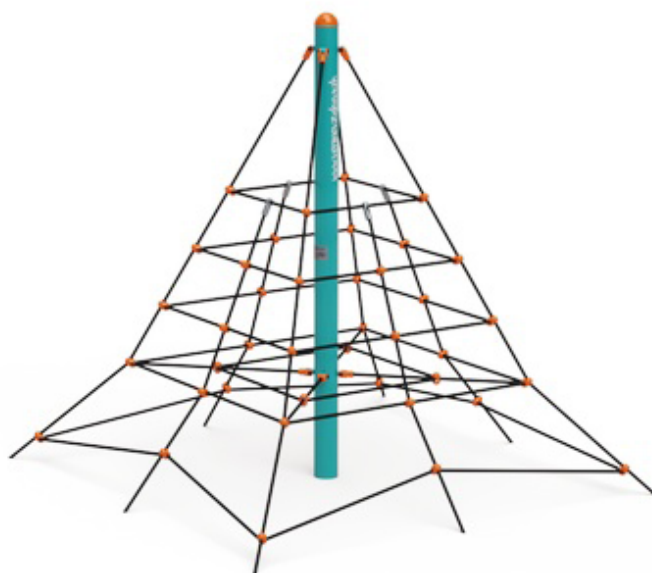

Lanová pyramída VVZ-PYR020

VVZ-PYR020 Lanová pyramída

Dvojmetrová lanová pyramída je vhodná aj pre menšie deti, ktoré isto naberú odvahu vyliezť až na vrchol. Herný prvok je vyrobený zo žiarovo zinkovanej ocele s kvalitnou povrchovou úpravou, spoje sú nerezové a zakryté plastovými krytkami pre zvýšenie bezpečnosti a životnosti spojov. Laná sú vyrobené z polyesterových vlákien, ktoré sú vinuté okolo stredu. Táto konštrukcia lana zvyšuje jeho pevnosť a odolnosť proti mechanickému namáhaniu. Samotný polyester má veľa kladných vlastností. Je odolný voči mikroorganizmom, poveternostným vplyvom, rýchlo schne po daždi, je stálofarebný a vyznačuje sa vysokou pevnosťou. Ako dopadovú plochu je možné použiť trávnatý povrch, odporúčame však použiť zatrávňovaciu rohož.

Špecifikácia

Lanová pyramída VVZ-PYR020 je certifikovaná podľa normy STN EN 1176

Kapacita:	10 osôb
Veková kategória:	3 - 14 rokov
Rozmery prvku:	2,7 × 2,7 × 2,3 m (DxŠxV)
Výška voľného pádu:	do 1,0 metra
Dopadová plocha:	4,8 × 4,8 m (v zmysle STN EN 1176-1)
Materiál:	Zinkovaná a práškovaná oceľ, polyesterové laná, nerezový spojovací materiál

Lanová pyramída VVZ-PYR020

VARIANTA A
K ZABETONOVANI

VARIANTA B
NA PÁCKY

ROZMĚRY PATEK
A 500x500x500
B 800x800x650
Tf. betonu (C20/25)