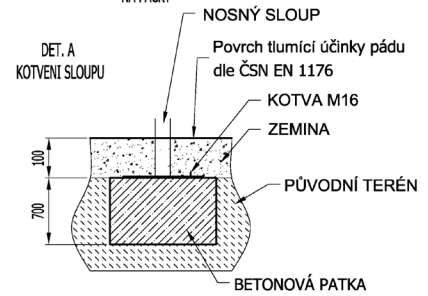

Lanová pyramída VVZ-PYR020

VVZ-PYR020 Lanová pyramída

Dvojmetrová lanová pyramída je vhodná aj pre menšie deti, ktoré isto naberú odvahu vyliezť až na vrchol. Herný prvok je vyrobený zo žiarovo zinkovanej ocele s kvalitnou povrchovou úpravou, spoje sú nerezové a zakryté plastovými krytkami pre zvýšenie bezpečnosti a životnosti spojov. Laná sú vyrobené z polyesterových vlákien, ktoré sú vinuté okolo stredu. Táto konštrukcia lana zvyšuje jeho pevnosť a odolnosť proti mechanickému namáhaniu. Samotný polyester má veľa kladných vlastností. Je odolný voči mikroorganizmom, poveternostným vplyvom, rýchlo schne po daždi, je stálofarebný a vyznačuje sa vysokou pevnosťou. Ako dopadovú plochu je možné použiť trávnatý povrch, odporúčame však použiť zatrávňovaciu rohož.

Špecifikácia

Lanová pyramída VVZ-PYR020 je certifikovaná podľa normy STN EN 1176

Kapacita:	10 osôb
Veková kategória:	3 - 14 rokov
Rozmery prvku:	2,7 × 2,7 × 2,3 m (DxŠxV)
Výška voľného pádu:	do 1,0 metra
Dopadová plocha:	4,8 × 4,8 m (v zmysle STN EN 1176-1)
Materiál:	Zinkovaná a práškovaná oceľ, polyesterové laná, nerezový spojovací materiál

Lanová pyramída VVZ-PYR020

VARIANTA A
K ZABETONOVANI

VARIANTA B
NA PÁCKY

ROZMĚRY PATEK
A 500x500x500
B 800x800x650
Tf. betonu (C20/25)