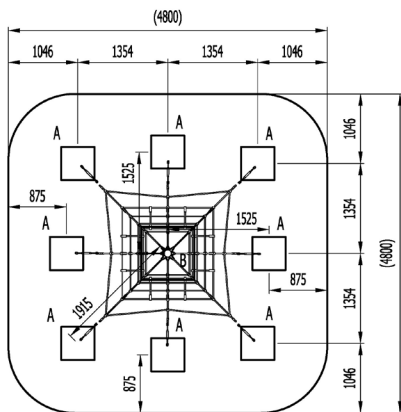

Lanová pyramída VVZ-PYR020

VVZ-PYR020 Lanová pyramída

Dvojmetrová lanová pyramída je vhodná aj pre menšie deti, ktoré isto naberú odvahu vyliezť až na vrchol. Herný prvok je vyrobený zo žiarovo zinkovanej ocele s kvalitnou povrchovou úpravou, spoje sú nerezové a zakryté plastovými krytkami pre zvýšenie bezpečnosti a životnosti spojov. Laná sú vyrobené z polyesterových vlákien, ktoré sú vinuté okolo stredu. Táto konštrukcia lana zvyšuje jeho pevnosť a odolnosť proti mechanickému namáhaniu. Samotný polyester má veľa kladných vlastností. Je odolný voči mikroorganizmom, poveternostným vplyvom, rýchlo schne po daždi, je stálofarebný a vyznačuje sa vysokou pevnosťou. Ako dopadovú plochu je možné použiť trávnatý povrch, odporúčame však použiť zatrávňovaciu rohož.

Špecifikácia

Lanová pyramída VVZ-PYR020 je certifikovaná podľa normy STN EN 1176

Kapacita:	10 osôb
Veková kategória:	3 - 14 rokov
Rozmery prvku:	2,7 × 2,7 × 2,3 m (DxŠxV)
Výška voľného pádu:	do 1,0 metra
Dopadová plocha:	4,8 × 4,8 m (v zmysle STN EN 1176-1)
Materiál:	Zinkovaná a práškovaná oceľ, polyesterové laná, nerezový spojovací materiál

Lanová pyramída VVZ-PYR020

VARIANTA A
K ZABETONOVANI

VARIANTA B
NA PÁCKY

ROZMĚRY PATEK
A 500x500x500
B 800x800x650
Tf. betonu (C20/25)