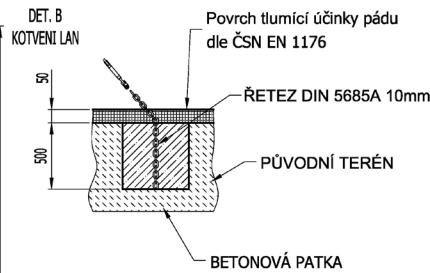

Lanová pyramída VVZ-PYR020

VVZ-PYR020 Lanová pyramída

Dvojmetrová lanová pyramída je vhodná aj pre menšie deti, ktoré isto naberú odvahu vyliezť až na vrchol. Herný prvok je vyrobený zo žiarovo zinkovanej ocele s kvalitnou povrchovou úpravou, spoje sú nerezové a zakryté plastovými krytkami pre zvýšenie bezpečnosti a životnosti spojov. Laná sú vyrobené z polyesterových vlákien, ktoré sú vinuté okolo stredu. Táto konštrukcia lana zvyšuje jeho pevnosť a odolnosť proti mechanickému namáhaniu. Samotný polyester má veľa kladných vlastností. Je odolný voči mikroorganizmom, poveternostným vplyvom, rýchlo schne po daždi, je stálofarebný a vyznačuje sa vysokou pevnosťou. Ako dopadovú plochu je možné použiť trávnatý povrch, odporúčame však použiť zatrávňovaciu rohož.

Špecifikácia

Lanová pyramída VVZ-PYR020 je certifikovaná podľa normy STN EN 1176

Kapacita:	10 osôb
Veková kategória:	3 - 14 rokov
Rozmery prvku:	2,7 × 2,7 × 2,3 m (DxŠxV)
Výška voľného pádu:	do 1,0 metra
Dopadová plocha:	4,8 × 4,8 m (v zmysle STN EN 1176-1)
Materiál:	Zinkovaná a práškovaná oceľ, polyesterové laná, nerezový spojovací materiál

Lanová pyramída VVZ-PYR020

VARIANTA A
K ZABETONOVANI

VARIANTA B
NA PÁCKY

ROZMĚRY PATEK
A 500x500x500
B 800x800x650
Tf. betonu (C20/25)