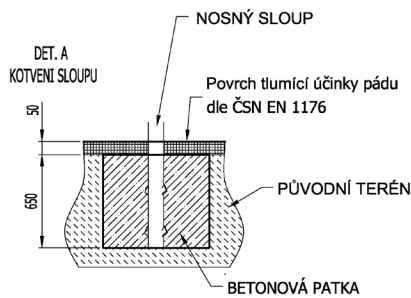

Lanová pyramída VVZ-PYR020

VVZ-PYR020 Lanová pyramída

Dvojmetrová lanová pyramída je vhodná aj pre menšie deti, ktoré isto naberú odvahu vyliezť až na vrchol. Herný prvok je vyrobený zo žiarovo zinkovanej ocele s kvalitnou povrchovou úpravou, spoje sú nerezové a zakryté plastovými krytkami pre zvýšenie bezpečnosti a životnosti spojov. Laná sú vyrobené z polyesterových vlákien, ktoré sú vinuté okolo stredu. Táto konštrukcia lana zvyšuje jeho pevnosť a odolnosť proti mechanickému namáhaniu. Samotný polyester má veľa kladných vlastností. Je odolný voči mikroorganizmom, poveternostným vplyvom, rýchlo schne po daždi, je stálofarebný a vyznačuje sa vysokou pevnosťou. Ako dopadovú plochu je možné použiť trávnatý povrch, odporúčame však použiť zatrávňovaciu rohož.

Špecifikácia

Lanová pyramída VVZ-PYR020 je certifikovaná podľa normy STN EN 1176

Kapacita:	10 osôb
Veková kategória:	3 - 14 rokov
Rozmery prvku:	2,7 × 2,7 × 2,3 m (DxŠxV)
Výška voľného pádu:	do 1,0 metra
Dopadová plocha:	4,8 × 4,8 m (v zmysle STN EN 1176-1)
Materiál:	Zinkovaná a práškovaná oceľ, polyesterové laná, nerezový spojovací materiál

Lanová pyramída VVZ-PYR020

VARIANTA A
K ZABETONOVANI

VARIANTA B
NA PÁCKY

ROZMĚRY PATEK
A 500x500x500
B 800x800x650
Tf. betonu (C20/25)