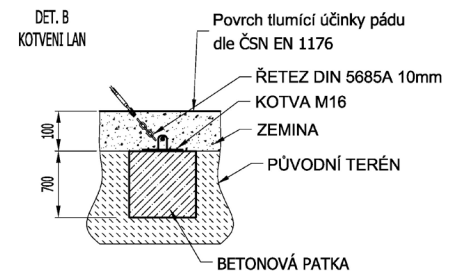

Lanová pyramída VVZ-PYR020

VVZ-PYR020 Lanová pyramída

Dvojmetrová lanová pyramída je vhodná aj pre menšie deti, ktoré isto naberú odvahu vyliezť až na vrchol. Herný prvok je vyrobený zo žiarovo zinkovanej ocele s kvalitnou povrchovou úpravou, spoje sú nerezové a zakryté plastovými krytkami pre zvýšenie bezpečnosti a životnosti spojov. Laná sú vyrobené z polyesterových vlákien, ktoré sú vinuté okolo stredu. Táto konštrukcia lana zvyšuje jeho pevnosť a odolnosť proti mechanickému namáhaniu. Samotný polyester má veľa kladných vlastností. Je odolný voči mikroorganizmom, poveternostným vplyvom, rýchlo schne po daždi, je stálofarebný a vyznačuje sa vysokou pevnosťou. Ako dopadovú plochu je možné použiť trávnatý povrch, odporúčame však použiť zatrávňovaciu rohož.

Špecifikácia

Lanová pyramída VVZ-PYR020 je certifikovaná podľa normy STN EN 1176

Kapacita:	10 osôb
Veková kategória:	3 - 14 rokov
Rozmery prvku:	2,7 × 2,7 × 2,3 m (DxŠxV)
Výška voľného pádu:	do 1,0 metra
Dopadová plocha:	4,8 × 4,8 m (v zmysle STN EN 1176-1)
Materiál:	Zinkovaná a práškovaná oceľ, polyesterové laná, nerezový spojovací materiál

Lanová pyramída VVZ-PYR020

VARIANTA A
K ZABETONOVANI

VARIANTA B
NA PÁCKY

ROZMĚRY PATEK
A 500x500x500
B 800x800x650
Tf. betonu (C20/25)