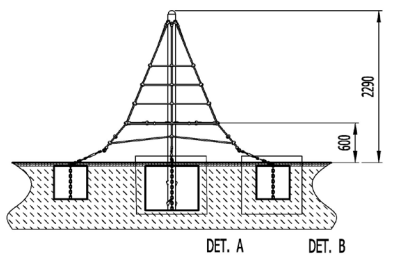

Lanová pyramída VVZ-PYR020

VVZ-PYR020 Lanová pyramída

Dvojmetrová lanová pyramída je vhodná aj pre menšie deti, ktoré isto naberú odvahu vyliezť až na vrchol. Herný prvok je vyrobený zo žiarovo zinkovanej ocele s kvalitnou povrchovou úpravou, spoje sú nerezové a zakryté plastovými krytkami pre zvýšenie bezpečnosti a životnosti spojov. Laná sú vyrobené z polyesterových vlákien, ktoré sú vinuté okolo stredu. Táto konštrukcia lana zvyšuje jeho pevnosť a odolnosť proti mechanickému namáhaniu. Samotný polyester má veľa kladných vlastností. Je odolný voči mikroorganizmom, poveternostným vplyvom, rýchlo schne po daždi, je stálofarebný a vyznačuje sa vysokou pevnosťou. Ako dopadovú plochu je možné použiť trávnatý povrch, odporúčame však použiť zatrávňovaciu rohož.

Špecifikácia

Lanová pyramída VVZ-PYR020 je certifikovaná podľa normy STN EN 1176

Kapacita:	10 osôb
Veková kategória:	3 - 14 rokov
Rozmery prvku:	2,7 × 2,7 × 2,3 m (DxŠxV)
Výška voľného pádu:	do 1,0 metra
Dopadová plocha:	4,8 × 4,8 m (v zmysle STN EN 1176-1)
Materiál:	Zinkovaná a práškovaná oceľ, polyesterové laná, nerezový spojovací materiál

Lanová pyramída VVZ-PYR020

VARIANTA A
K ZABETONOVANI

VARIANTA B
NA PÁCKY

ROZMĚRY PATEK
A 500x500x500
B 800x800x650
Tf. betonu (C20/25)