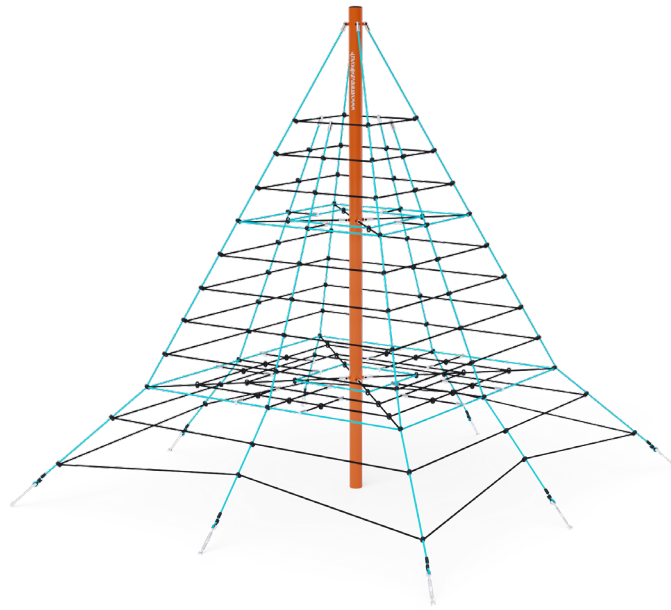

Lanová pyramída VVZ-PYR040-T

Veríme v Zábavu, s.r.o.
Spoločne tvoríme zábavnejší svet.