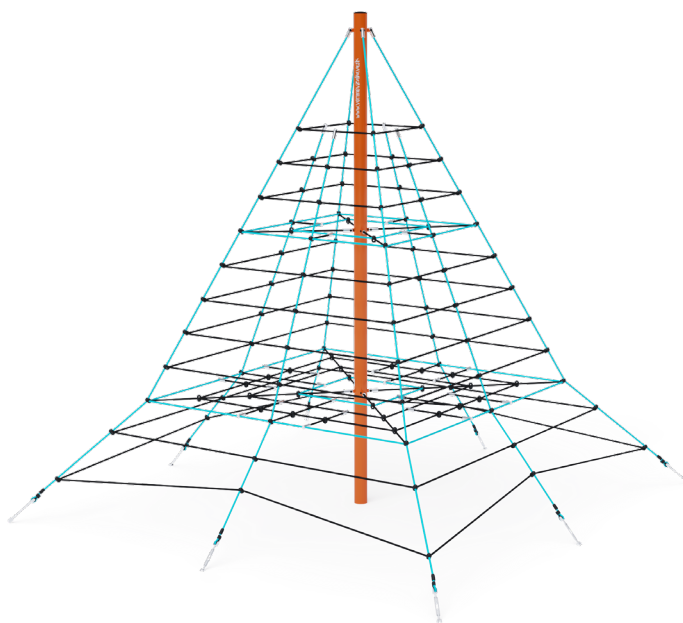

## Lanová pyramída VVZ-PYR040-T

### VVZ-PYR040-T Lanová pyramída

Štvormetrová lanová pyramída je vhodná pre väčšie deti, ktorým odvaha vyliezť až na vrchol nechýba. Herný prvok je vyrobený zo zinkovanej ocele s kvalitnou povrchovou úpravou, spoje sú nerezové a zakryté plastovými krytkami pre zvýšenie bezpečnosti a životnosti spojov. Laná sú vyrobené z polyesterových vlákien, ktoré sú vinuté okolo stredy. Táto konštrukcia lana zvyšuje jeho pevnosť a odolnosť proti mechanickému namáhaniu. Samotný polyester má veľa kladných vlastností. Je odolný voči mikroorganizmom, poveternostným vplyvom, rýchlo schne po daždi, je stálofarebný a vyznačuje sa vysokou pevnosťou. Ako dopadovú plochu je možné použiť trávnatý povrch, odporúčame však použiť zatrávňovaciu rohož.

### Špecifikácia

Lanová pyramída VVZ-PYR040-T je certifikovaná podľa normy STN EN 1176

<b>Kapacita:</b>	25 osôb
<b>Veková kategória:</b>	3 - 14 rokov
<b>Rozmery prvku:</b>	4,5 × 4,5 × 4,2 m
<b>Výška voľného pádu:</b>	do 1,0 metra
<b>Dopadová plocha:</b>	6,5 × 6,5 m (v zmysle STN EN 1177)
<b>Materiál:</b>	Žiarovo zinkovaná oceľ, polyesterové laná, nerezový spojovací materiál