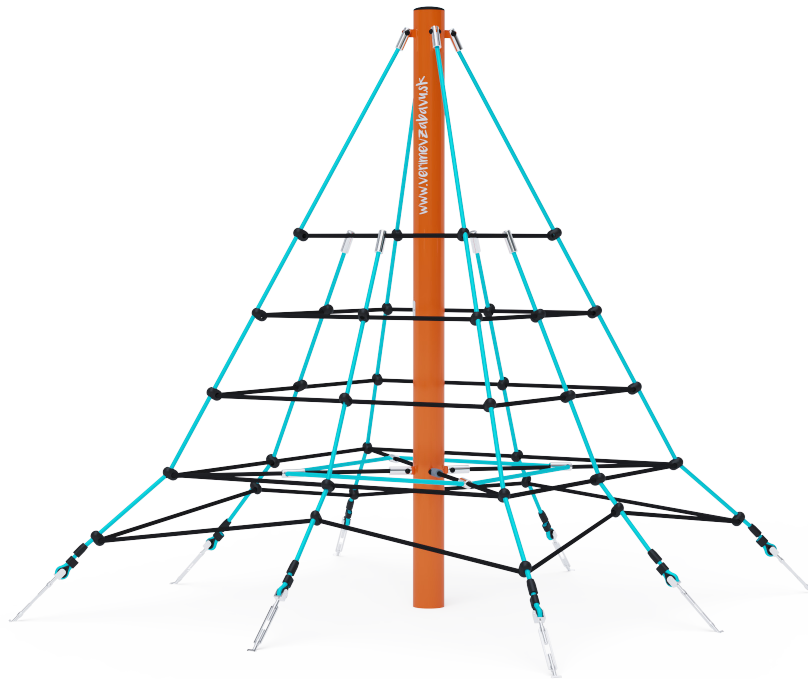

Lanová pyramída VVZ-PYR020-T

Veríme v Zábavu, s.r.o.
Spoločne tvoríme zábavnejší svet.