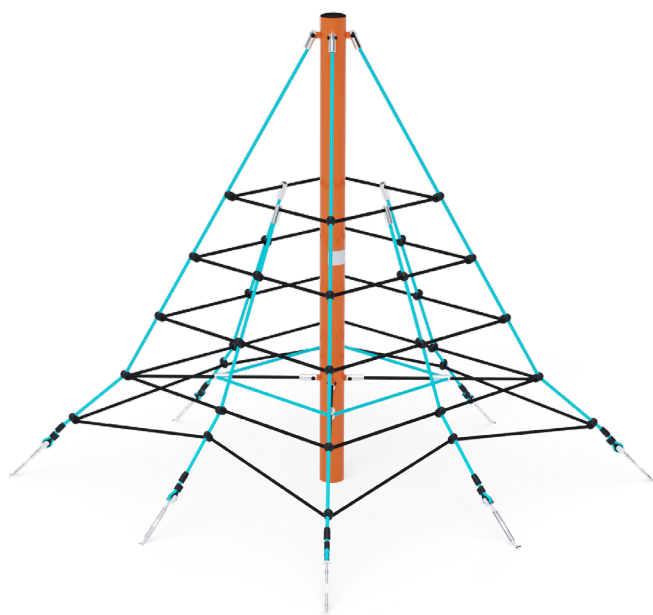

## Lanová pyramída VVZ-PYR020-T

### VVZ-PYR020-T Lanová pyramída

Dvojmetrová lanová pyramída je vhodná aj pre menšie deti, ktoré isto naberú odvahu vyliezť až na vrchol. Herný prvok je vyrobený zo žiarovo zinkovanej ocele s kvalitnou povrchovou úpravou, spoje sú nerezové a zakryté plastovými krytkami pre zvýšenie bezpečnosti a životnosti spojov. Laná sú vyrobené z polyesterových vlákien, ktoré sú vinuté okolo stredu. Táto konštrukcia lana zvyšuje jeho pevnosť a odolnosť proti mechanickému namáhaniu. Samotný polyester má veľa kladných vlastností. Je odolný voči mikroorganizmom, poveternostným vplyvom, rýchlo schne po daždi, je stálofarebný a vyznačuje sa vysokou pevnosťou. Ako dopadovú plochu je možné použiť trávnatý povrch, odporúčame však použiť zatrávňovaciu rohož.

### Špecifikácia

Lanová pyramída VVZ-PYR020-T je certifikovaná podľa normy STN EN 1176

<b>Kapacita:</b>	10 osôb
<b>Veková kategória:</b>	3 - 14 rokov
<b>Rozmery prvku:</b>	2,7 × 2,7 × 2,3 m (DxŠxV)
<b>Výška voľného pádu:</b>	do 1,0 metra
<b>Dopadová plocha:</b>	4,8 × 4,8 m (v zmysle STN EN 1177)
<b>Materiál:</b>	Zinkovaná a práškovaná oceľ, polyesterové laná, nerezový spojovací materiál