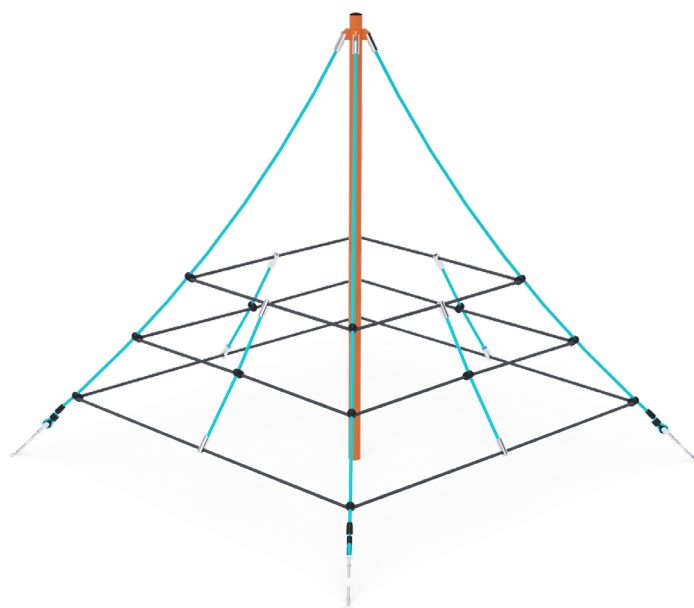

Lanová pyramída VVZ-PYR010-T

VVZ-PYR010-T Lanová pyramída

Jednometrová lanová pyramída je vhodná aj pre menšie deti, ktoré naberú odvahu vyliezť až na vrchol. Herný prvok je vyrobený zo žiarovo zinkovanej ocele s kvalitnou povrchovou úpravou, spoje sú nerezové a zakryté plastovými krytkami pre zvýšenie bezpečnosti a životnosti spojov. Laná sú vyrobené z polyesterových vlákien, ktoré sú vinuté okolo stredu. Táto konštrukcia lana zvyšuje jeho pevnosť a odolnosť proti mechanickému namáhaniu. Samotný polyester má veľa kladných vlastností. Je odolný voči mikroorganizmom, poveternostným vplyvom, rýchlo schne po daždi, je stálofarebný a vyznačuje sa vysokou pevnosťou. Ako dopadovú plochu je možné použiť trávnatý povrch, odporúčame však použiť zatrávňovaciu rohož.

Špecifikácia

Lanová pyramída VVZ-PYR010-T je certifikovaná podľa normy STN EN 1176

Kapacita:	8 osôb
Veková kategória:	3 - 14 rokov
Rozmery prvku:	2,2 × 2,2 × 2,1 m (DxŠxV)
Výška voľného pádu:	do 1,0 metra
Dopadová plocha:	4,3 × 4,3 m (v zmysle STN EN 1177)
Materiál:	Zinkovaná a práškovaná oceľ, polyesterové laná, nerezový spojovací materiál

Lanová pyramída VVZ-PYR010-T