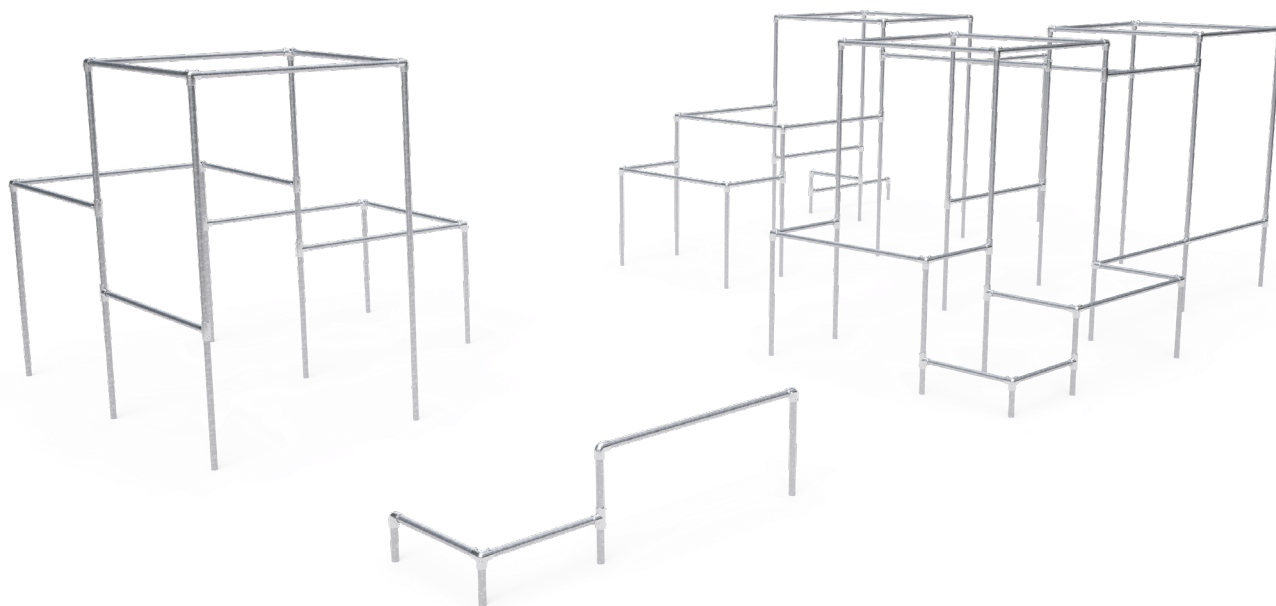

## VVZ-PP009 Parkúrové ihrisko

### VVZ-PP009 Parkúrové ihrisko

Parkour je disciplína, ktorej základom je schopnosť prekonávať prekážky bezpečne, plynule a účinne s použitím vlastného tela, s dôrazom na praktickú silu, výdrž a rovnováhu. Veľmi dôležitou súčasťou je kreativita, plynulosť a presnosť, s akou sa prekážky zdolávajú. Parkourové ihrisko VVZ-PP009 je z pohľadu počtu prekážok veľkou zostavou. Zostava je zložená zo štyridsiatich štyroch hrádz rôznej výšky. Poskytuje tréningový priestor pre úplných začiatčikov aj skúsenejších traceurov.

Oceľová konštrukcia je odolná voči poveternostným vplyvom vďaka žiarovému zinkovaniu.

### Špecifikácia:

Parkúrové ihrisko VVZ-PP009 je certifikované podľa STN EN 16899

|                            |  |
|----------------------------|--|
| <b>Veková kategória:</b>   | od 6 rokov (menšie deti s dospelým doprovodom)   |
| <b>Rozmery prvku:</b>      | 11,70 x 6,80 x 2,55m   |
| <b>Výška voľného pádu:</b> | do 3 metrov, nutnosť dopadovej plochy. Ako dopadovú plochu je vhodné použiť zatravnovaciu rohož alebo EPDM povrch. |
| <b>Dopadová plocha:</b>    | 16,70 x 11,80 m (v zmysle STN EN 1177)   |
| <b>Materiál:</b>           | Žiarovo-zinkovaná oceľ, nerezový spojovací materiál  |