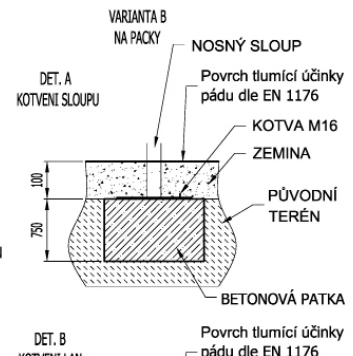

### VVZ-PYR040 Lanová pyramída

Štvormetrová lanová pyramída je vhodná pre väčšie deti, ktorým odvaha vyliezť až na vrchol nechýba. Herný prvok je vyrobený zo zinkovanej ocele s kvalitnou povrchovou úpravou, spoje sú nerezové a zakryté plastovými krytkami pre zvýšenie bezpečnosti a životnosti spojov. Laná sú vyrobené z polyesterových vlákien, ktoré sú vinuté okolo stredu. Táto konštrukcia lana zvyšuje jeho pevnosť a odolnosť proti mechanickému namáhaniu. Samotný polyester má veľa kladných vlastností. Je odolný voči mikroorganizmom, poveternostným vplyvom, rýchlo schne po daždi, je stálofarebný a vyznačuje sa vysokou pevnosťou. Ako dopadovú plochu je možné použiť trávnatý povrch, odporúčame však použiť zatrávňovaciu rohož.

### Špecifikácia

Lanová pyramída VVZ-PYR040 je certifikovaná podľa normy STN EN 1176

<b>Kapacita:</b>	25 osôb
<b>Veková kategória:</b>	3 - 14 rokov
<b>Rozmery prvku:</b>	4,5 × 4,5 × 4,2 m
<b>Výška voľného pádu:</b>	do 1,0 metra
<b>Dopadová plocha:</b>	6,5 × 6,5 m (v zmysle STN EN 1176-1)
<b>Materiál:</b>	Žiarovo zinkovaná oceľ, polyesterové laná, nerezový spojovací materiál

## Lanová pyramída VVZ-PYR040

KONSTRUKCE ZÁKLADŮ MUSÍ BÝT PŘÍZPŮSOBENA MÍSTNÍM GEOTECHNICKÝM PODMÍNKÁM

ROZMĚRY PATEK  
A 500x500x650  
B 800x800x750  
Tř. betonu (C20/25)