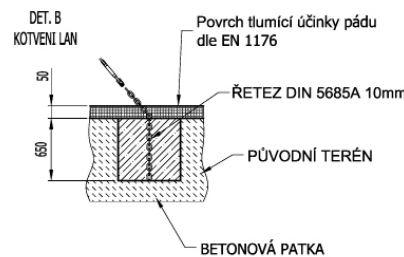

### VVZ-PYR040 Lanová pyramída

Štvormetrová lanová pyramída je vhodná pre väčšie deti, ktorým odvaha vyliezť až na vrchol nechýba. Herný prvok je vyrobený zo zinkovanej ocele s kvalitnou povrchovou úpravou, spoje sú nerezové a zakryté plastovými krytkami pre zvýšenie bezpečnosti a životnosti spojov. Laná sú vyrobené z polyesterových vlákien, ktoré sú vinuté okolo stredu. Táto konštrukcia lana zvyšuje jeho pevnosť a odolnosť proti mechanickému namáhaniu. Samotný polyester má veľa kladných vlastností. Je odolný voči mikroorganizmom, poveternostným vplyvom, rýchlo schne po daždi, je stálofarebný a vyznačuje sa vysokou pevnosťou. Ako dopadovú plochu je možné použiť trávnatý povrch, odporúčame však použiť zatrávňovaciu rohož.

### Špecifikácia

Lanová pyramída VVZ-PYR040 je certifikovaná podľa normy STN EN 1176

<b>Kapacita:</b>	25 osôb
<b>Veková kategória:</b>	3 - 14 rokov
<b>Rozmery prvku:</b>	4,5 × 4,5 × 4,2 m
<b>Výška voľného pádu:</b>	do 1,0 metra
<b>Dopadová plocha:</b>	6,5 × 6,5 m (v zmysle STN EN 1176-1)
<b>Materiál:</b>	Žiarovo zinkovaná oceľ, polyesterové laná, nerezový spojovací materiál

## Lanová pyramída VVZ-PYR040

KONSTRUKCE ZÁKLADŮ MUSÍ BÝT PŘÍZPŮSOBENA MÍSTNÍM GEOTECHNICKÝM PODMÍNKÁM

ROZMĚRY PATEK  
A 500x500x650  
B 800x800x750  
Tř. betonu (C20/25)