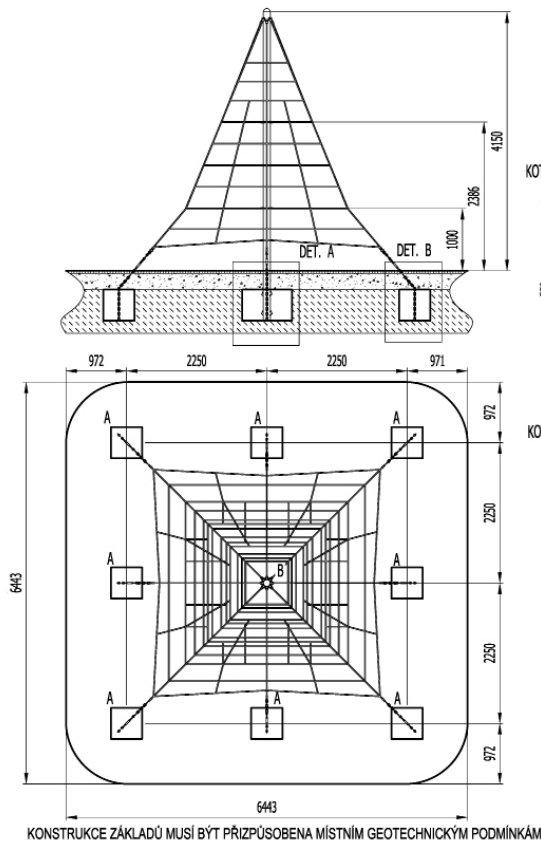

### VVZ-PYR040 Lanová pyramída

Štvormetrová lanová pyramída je vhodná pre väčšie deti, ktorým odvaha vyliezť až na vrchol nechýba. Herný prvok je vyrobený zo zinkovanej ocele s kvalitnou povrchovou úpravou, spoje sú nerezové a zakryté plastovými krytkami pre zvýšenie bezpečnosti a životnosti spojov. Laná sú vyrobené z polyesterových vlákien, ktoré sú vinuté okolo stredu. Táto konštrukcia lana zvyšuje jeho pevnosť a odolnosť proti mechanickému namáhaniu. Samotný polyester má veľa kladných vlastností. Je odolný voči mikroorganizmom, poveternostným vplyvom, rýchlo schne po daždi, je stálofarebný a vyznačuje sa vysokou pevnosťou. Ako dopadovú plochu je možné použiť trávnatý povrch, odporúčame však použiť zatrávňovaciu rohož.

### Špecifikácia

Lanová pyramída VVZ-PYR040 je certifikovaná podľa normy STN EN 1176

<b>Kapacita:</b>	25 osôb
<b>Veková kategória:</b>	3 - 14 rokov
<b>Rozmery prvku:</b>	4,5 × 4,5 × 4,2 m
<b>Výška voľného pádu:</b>	do 1,0 metra
<b>Dopadová plocha:</b>	6,5 × 6,5 m (v zmysle STN EN 1176-1)
<b>Materiál:</b>	Žiarovo zinkovaná oceľ, polyesterové laná, nerezový spojovací materiál

## Lanová pyramída VVZ-PYR040

KONSTRUKCE ZÁKLADŮ MUSÍ BÝT PŘÍZPŮSOBENA MÍSTNÍM GEOTECHNICKÝM PODMÍNKÁM

ROZMĚRY PATEK  
A 500x500x650  
B 800x800x750  
Tř. betonu (C20/25)