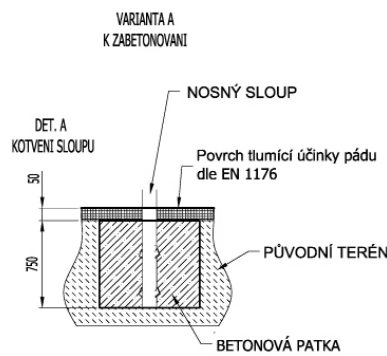

### VVZ-PYR040 Lanová pyramída

Štvormetrová lanová pyramída je vhodná pre väčšie deti, ktorým odvaha vyliezť až na vrchol nechýba. Herný prvok je vyrobený zo zinkovanej ocele s kvalitnou povrchovou úpravou, spoje sú nerezové a zakryté plastovými krytkami pre zvýšenie bezpečnosti a životnosti spojov. Laná sú vyrobené z polyesterových vlákien, ktoré sú vinuté okolo stredu. Táto konštrukcia lana zvyšuje jeho pevnosť a odolnosť proti mechanickému namáhaniu. Samotný polyester má veľa kladných vlastností. Je odolný voči mikroorganizmom, poveternostným vplyvom, rýchlo schne po daždi, je stálofarebný a vyznačuje sa vysokou pevnosťou. Ako dopadovú plochu je možné použiť trávnatý povrch, odporúčame však použiť zatrávňovaciu rohož.

### Špecifikácia

Lanová pyramída VVZ-PYR040 je certifikovaná podľa normy STN EN 1176

<b>Kapacita:</b>	25 osôb
<b>Veková kategória:</b>	3 - 14 rokov
<b>Rozmery prvku:</b>	4,5 × 4,5 × 4,2 m
<b>Výška voľného pádu:</b>	do 1,0 metra
<b>Dopadová plocha:</b>	6,5 × 6,5 m (v zmysle STN EN 1176-1)
<b>Materiál:</b>	Žiarovo zinkovaná oceľ, polyesterové laná, nerezový spojovací materiál

## Lanová pyramída VVZ-PYR040

KONSTRUKCE ZÁKLADŮ MUSÍ BÝT PŘÍZPŮSOBENA MÍSTNÍM GEOTECHNICKÝM PODMÍNKÁM

ROZMĚRY PATEK  
A 500x500x650  
B 800x800x750  
Tř. betonu (C20/25)