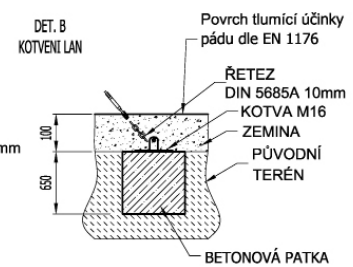

### VVZ-PYR040 Lanová pyramída

Štvormetrová lanová pyramída je vhodná pre väčšie deti, ktorým odvaha vyliezť až na vrchol nechýba. Herný prvok je vyrobený zo zinkovanej ocele s kvalitnou povrchovou úpravou, spoje sú nerezové a zakryté plastovými krytkami pre zvýšenie bezpečnosti a životnosti spojov. Laná sú vyrobené z polyesterových vlákien, ktoré sú vinuté okolo stredu. Táto konštrukcia lana zvyšuje jeho pevnosť a odolnosť proti mechanickému namáhaniu. Samotný polyester má veľa kladných vlastností. Je odolný voči mikroorganizmom, poveternostným vplyvom, rýchlo schne po daždi, je stálofarebný a vyznačuje sa vysokou pevnosťou. Ako dopadovú plochu je možné použiť trávnatý povrch, odporúčame však použiť zatrávňovaciu rohož.

### Špecifikácia

Lanová pyramída VVZ-PYR040 je certifikovaná podľa normy STN EN 1176

<b>Kapacita:</b>	25 osôb
<b>Veková kategória:</b>	3 - 14 rokov
<b>Rozmery prvku:</b>	4,5 × 4,5 × 4,2 m
<b>Výška voľného pádu:</b>	do 1,0 metra
<b>Dopadová plocha:</b>	6,5 × 6,5 m (v zmysle STN EN 1176-1)
<b>Materiál:</b>	Žiarovo zinkovaná oceľ, polyesterové laná, nerezový spojovací materiál

## Lanová pyramída VVZ-PYR040

KONSTRUKCE ZÁKLADŮ MUSÍ BÝT PŘÍZPŮSOBENA MÍSTNÍM GEOTECHNICKÝM PODMÍNKÁM

ROZMĚRY PATEK  
A 500x500x650  
B 800x800x750  
Tř. betonu (C20/25)