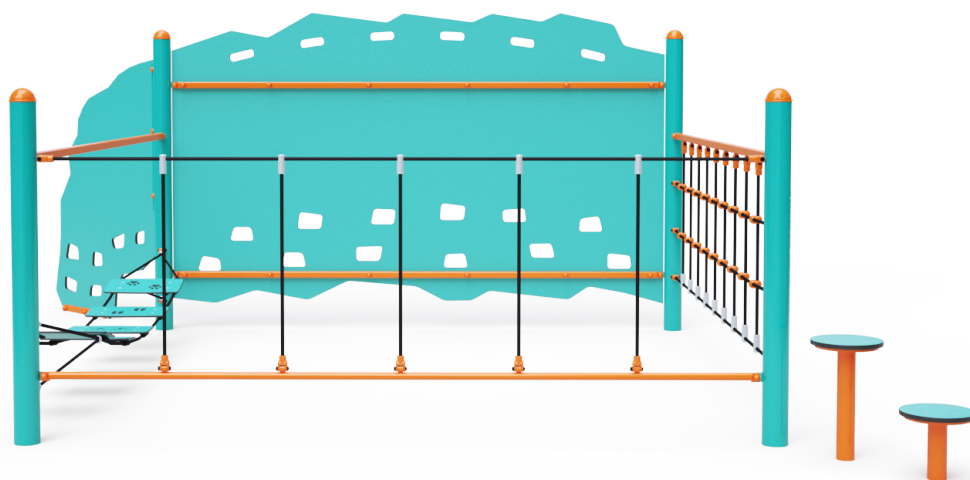

## Opičia dráha štvoritá VVZ-OP4-06

### VVZ-OP4-06 Opičia dráha štvoritá

Opičia dráha vytvorená kombináciou štyroch častí. Časť je vhodná na rúčkovanie do strán. Časť je vytvorená zvislou lanovou sieťou preverí silu rúk každého dieťaťa. Časť vytvorená zvislou stenou. Časť vytvorená balančnými nášlapmi z HPL, ktoré nielen vytrénujú detský balans ale aj naučia deti aké stopy zanechávajú rôzne zvieratá. Herný prvok je vyrobený zo žiarovo zinkovanej ocele s kvalitnou povrchovou úpravou, spoje sú nerezové a zakryté plastovými krytkami pre zvýšenie bezpečnosti a životnosti spojov. Laná sú vyrobené z polyesterových vlákien, ktoré sú vinuté okolo stredy. Táto konštrukcia lana zvyšuje jeho pevnosť a odolnosť proti mechanickému namáhaniu. Samotný polyester má veľa kladných vlastností. Je odolný voči mikroorganizmom, poveternostným vplyvom, rýchlo schne po daždi, je stálofarebný a vyznačuje sa vysokou pevnosťou.

### Špecifikácia

Opičia dráha štvoritá VVZ-OP4-06 je certifikovaný podľa STN EN 1176

<b>Kapacita:</b>	9 osôb
<b>Veková kategória:</b>	3 - 14 rokov
<b>Rozmer prvku:</b>	5,0 x 5,0 x 2,0
<b>Výška voľného pádu:</b>	do 1,0 m
<b>Dopadová plocha:</b>	8,27 x 8,27 m (v zmysle STN EN 1176-1)
<b>Materiál:</b>	Žiarovo zinkovaná oceľ, polyesterové laná, HPL materiál, nerezový spojovací materiál