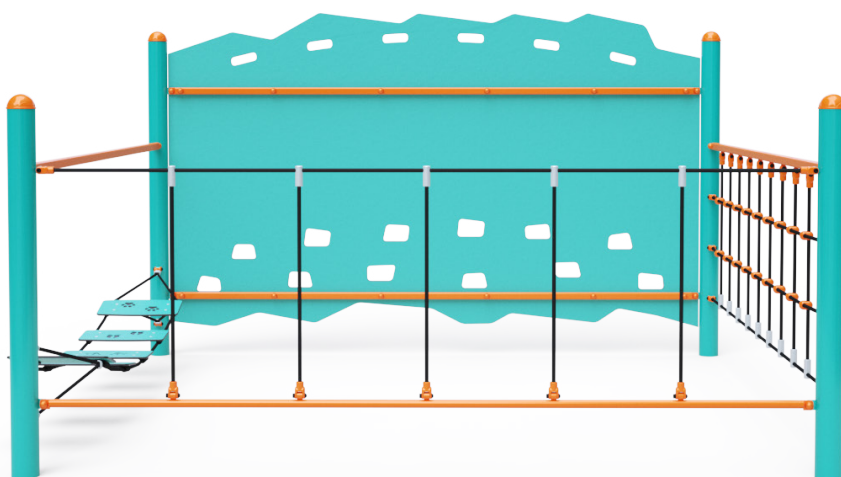

## Opičia dráha štvoritá VVZ-OP4-05

### VVZ-OP4-05 Opičia dráha štvoritá

Opičia dráha vytvorená kombináciou štyroch častí. Časť je vhodná na rúčkovanie do strán. Časť je vytvorená zvislou lanovou sieťou preverí silu rúk každého dieťaťa. Časť vytvorená zvislou stenou. Časť vytvorená balančnými nášlapmi z HPL, ktoré nielen vytrénujú detský balans ale aj naučia deti aké stopy zanechávajú rôzne zvieratá. Herný prvok je vyrobený zo žiarovo zinkovanej ocele s kvalitnou povrchovou úpravou, spoje sú nerezové a zakryté plastovými krytkami pre zvýšenie bezpečnosti a životnosti spojov. Laná sú vyrobené z polyesterových vlákien, ktoré sú vinuté okolo stredu. Táto konštrukcia lana zvyšuje jeho pevnosť a odolnosť proti mechanickému namáhaniu. Samotný polyester má veľa kladných vlastností. Je odolný voči mikroorganizmom, poveternostným vplyvom, rýchlo schne po daždi, je stálofarebný a vyznačuje sa vysokou pevnosťou.

### Špecifikácia

Opičia dráha štvoritá VVZ-OP4-05 je certifikovaná podľa STN EN 1176

<b>Kapacita:</b>	8 osôb
<b>Veková kategória:</b>	3 - 14 rokov
<b>Rozmer prvku:</b>	3,5 x 3,4 x 2,0 m
<b>Výška voľného pádu:</b>	do 1,0 m
<b>Dopadová plocha:</b>	6,2 x 6,2 m (v zmysle STN EN 1176-1)
<b>Materiál:</b>	Žiarovo zinkovaná oceľ, polyesterové laná, HPL materiál, nerezový spojovací materiál