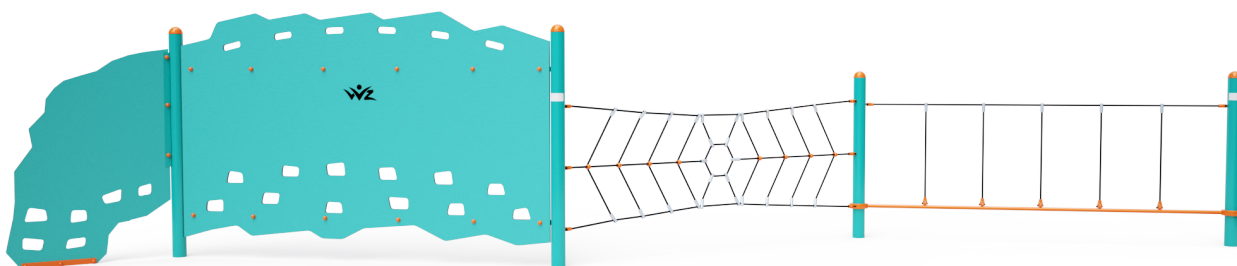

Opičia dráha trojitá VVZ-OP3-07

VVZ-OP3-07 Opičia dráha trojitá

Opičia dráha vytvorená kombináciou troch častí. Prvá časť je vytvorená zvislou stenou. Druhá časť je vytvorená zvislou lanovou pavúčou sieťou preverí silu rúk každého dieťaťa. Tretia časť je vhodná na rúčkovanie do strán. Dieťa síce stojí na pevnej tyči, ale držať sa musí lana, ktoré už také pevné nie je. Prekonávanie tohto herného prvku je nie len zábava, ale aj námaha. Herný prvok je vyrobený zo žiarovo zinkovanej ocele s kvalitnou povrchovou úpravou, spoje sú nerezové a zakryté plastovými krytkami pre zvýšenie bezpečnosti a životnosti spojov. Laná sú vyrobené z polyesterových vlákien, ktoré sú vinuté okolo stredu. Táto konštrukcia lana zvyšuje jeho pevnosť a odolnosť proti mechanickému namáhaniu. Samotný polyester má veľa kladných vlastností. Je odolný voči mikroorganizmom, poveternostným vplyvom, rýchlo schne po daždi, je stálofarebný a vyznačuje sa vysokou pevnosťou

Špecifikácia

Opičia dráha trojitá VVZ-OP3-07 je certifikovaná podľa STN EN 1176

Kapacita:	7 osôb
Veková kategória:	3 - 14 rokov
Rozmer prvku:	9,9 x 3,2 x 2,0 m
Výška voľného pádu:	do 1,0 m
Dopadová plocha:	12,65 x 7,53 m (v zmysle STN EN 1176-1)
Materiál:	Žiarovo zinkovaná oceľ, polyesterové laná, HPL materiál, nerezový spojovací materiál