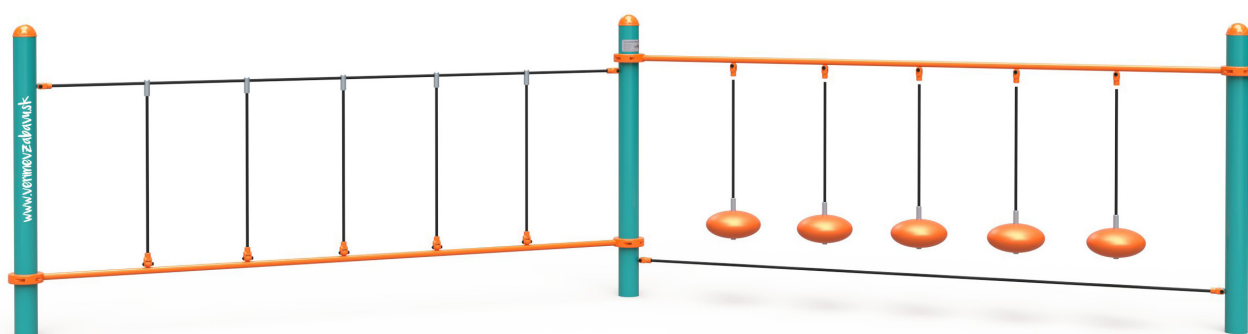

Opičia dráha dvojitá VVZ-OP2-05

VVZ-OP2-05 Opičia dráha dvojitá

Opičia dráha vytvorená kombináciou dvoch častí. Jedna časť je vhodná na rúčkovanie do strán. Dieťa síce stojí na pevnej tyči, ale držať sa musí lana, ktoré už také pevné nie je. Druhá časť s visiacimi "kameňmi" preverí schopnosť sústrediť sa a zároveň koordináciu celého tela. Prechádzať z jedného voľne visiaceho kameňa na ten nasledujúci nie je vôbec ľahké. Herný prvok je vyrobený zo žiarovo zinkovanej ocele s kvalitnou povrchovou úpravou, spoje sú nerezové a zakryté plastovými krytkami pre zvýšenie bezpečnosti a životnosti spojov. Laná sú vyrobené z polyesterových vlákien, ktoré sú vinuté okolo stredu. Táto konštrukcia lana zvyšuje jeho pevnosť a odolnosť proti mechanickému namáhaniu. Samotný polyester má veľa kladných vlastností. Je odolný voči mikroorganizmom, poveternostným vplyvom, rýchlo schne po daždi, je stálofarebný a vyznačuje sa vysokou pevnosťou.

Špecifikácia

Opičia dráha dvojitá VVZ-OP2-05 je certifikovaná podľa STN EN 1176

Kapacita:	4 osoby
Veková kategória:	3 - 14 rokov
Rozmery prvku:	5,6 × 2,31 × 1,5 m
Výška voľného pádu:	do 1,0 metra
Dopadová plocha:	8,46 × 5,27 m (v zmysle STN EN 1176-1)
Materiál:	Žiarovo zinkovaná oceľ, polyesterové laná, nerezový spojovací materiál

Opičia dráha dvojité VVZ-OP2-05