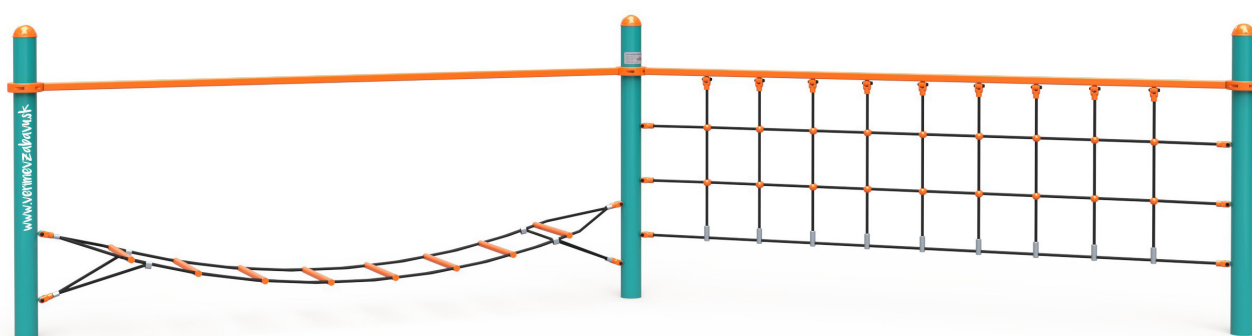

Opičia dráha dvojitá VVZ-OP2-04

VVZ-OP2-04 Opičia dráha dvojitá

Opičia dráha vytvorená kombináciou dvoch častí. Časť vytvorená horizontálnou "visiacou" sieťou zabaví deti svojou vratkosťou. Prejsť po stupačkách, ktoré sa nakláňajú do strán, nie je vôbec ľahké. Druhá časť je vytvorená zvislou lanovou sieťou, ktorá preverí silu rúk každého dieťaťa, ktoré sa podujme na túto misiu. Herný prvok je vyrobený zo žiarovo zinkovanej ocele s kvalitnou povrchovou úpravou, spoje sú nerezové a zakryté plastovými krytkami pre zvýšenie bezpečnosti a životnosti spojov.

Laná sú vyrobené z polyesterových vlákien, ktoré sú vinuté okolo stredu. Táto konštrukcia lana zvyšuje jeho pevnosť a odolnosť proti mechanickému namáhaniu. Samotný polyester má veľa kladných vlastností. Je odolný voči mikroorganizmom, poveternostným vplyvom, rýchlo schne po daždi, je stálofarebný a vyznačuje sa vysokou pevnosťou.

Špecifikácia

Opičia dráha dvojitá VVZ-OP2-04 je certifikovaná podľa STN EN 1176

Kapacita:	4 osoby
Veková kategória:	3 - 14 rokov
Rozmery prvku:	5,6 × 2,31 × 1,5 m
Výška voľného pádu:	do 1,0 metra
Dopadová plocha:	8,47 × 5,27 m (v zmysle STN EN 1176-1)
Materiál:	Žiarovo zinkovaná oceľ, polyesterové laná, nerezový spojovací materiál

Opičia dráha dvojité VVZ-OP2-04