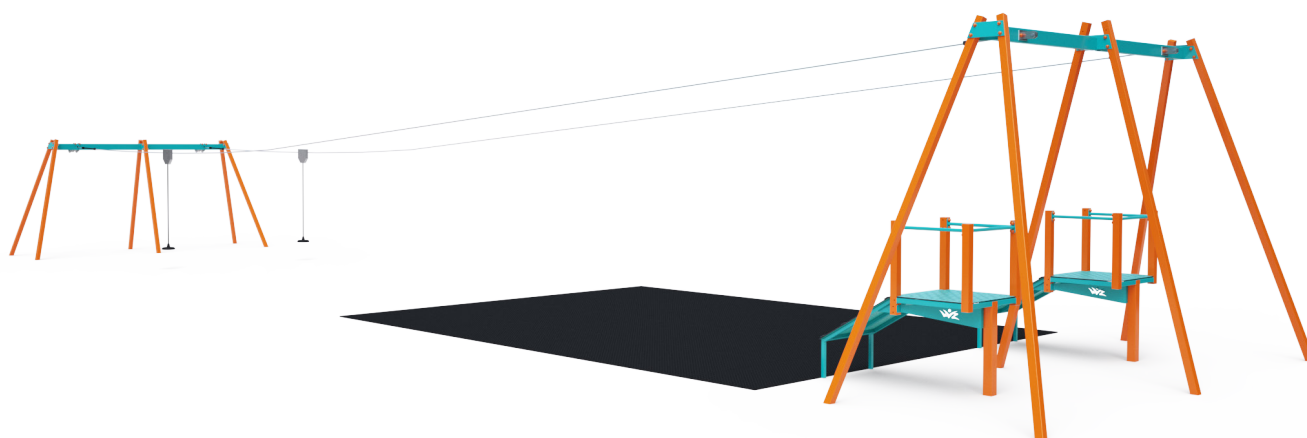

Lanovka s kladkou dvojitá VVZ-L002

VVZ-L002 Lanovka s kladkou dvojitá

Dvojdrahová lanovka s kladkou poskytne deťom zábavu vo forme "lietania" z jednej strany na druhú, keďže pri pohybe sedia s nohami vo vzduchu na pohyblivom sedáku. Dve súbežné dráhy sú vždy výzvou na preteky malých pretekárov. Detské ihrisko s lanovkou získa tým úplne iný rozmer.

Herný prvok je vyrobený zo žiarovo zinkovanej ocele s kvalitnou povrchovou úpravou, spoje sú nerezové a zakryté plastovými krytkami pre zvýšenie bezpečnosti a životnosti spojov. Podlaha nástupných plošín je vyrobená z HPL materiálu.

Špecifikácia

Lanovka s kladkou VVZ-L002 je certifikovaná podľa normy STN EN 1176

| | |
|----------------------------|---|
| Veková kategória: | 3 - 14 rokov |
| Kapacita: | 2 osoby |
| Rozmery prvku: | 25 × 6,5 m |
| Výška voľného pádu: | na trase, kde je výška pádu vyššia ako 1 meter, je požadovaná dopadová plocha, alternatíva zatrávňovacia rohož. |
| Dopadová plocha: | 28 × 7,1 m (v zmysle STN EN 1177) |
| Materiál: | Žiarovo zinkovaná oceľ, HPL materiál, guma, nerezový spojovací materiál |

Lanovka s kladkou dvojitá VVZ-L002