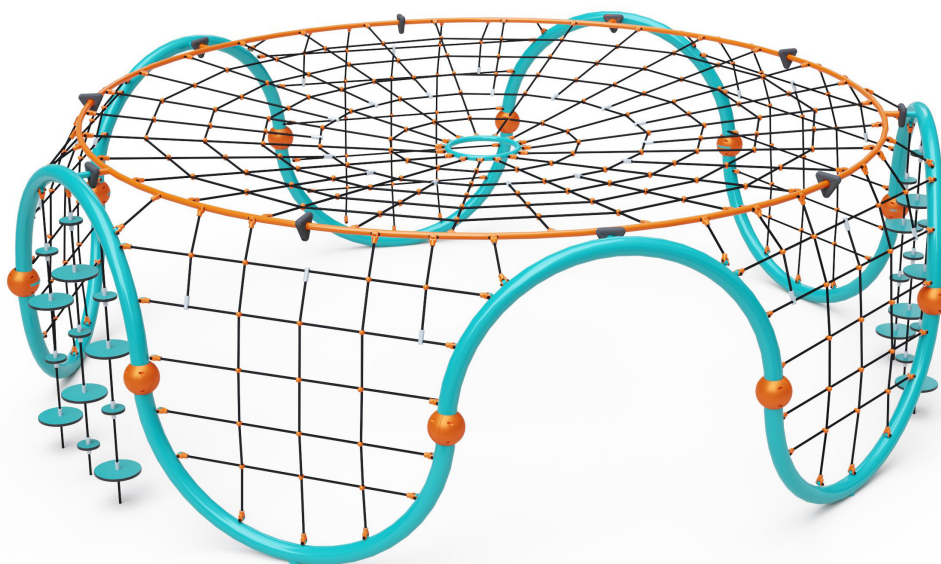

Veľké lanové iglu VVZ-LP011

VVZ-LP011 Veľké lanové iglu

Veľké lanové iglu s piatimi lanovými lezeckými sieťami a veľkou stredovou lanovou sieťou je doplnené dvomi sadami zavesených balančných kameňov. Herný prvok je vyrobený z zinkovanej ocele s kvalitnou povrchovou úpravou - práškovým lakovaním, spoje sú nerezové a zakryté plastovými krytkami pre zvýšenie bezpečnosti a životnosti spojov. Laná sú vyrobené z polyesterových vlákien s ocelovým jadrom, ktoré sú vinuté okolo stredu. Táto konštrukcia lana zvyšuje jeho pevnosť a odolnosť proti mechanickému namáhaniu. Samotný polyester má veľa kladných vlastností. Je odolný voči mikroorganizmom, poveternostným vplyvom, rýchlo schne po daždi, je stálofarebný a vyznačuje sa vysokou pevnosťou.

Špecifikácia

Veľké lanové iglu VVZ-LP011 je certifikované podľa STN EN 1176

Veková kategória:	3 - 14 rokov
Rozmery prvku:	priemer 6,6 m, výška 2,3 m
Výška voľného pádu:	2,3 metra, nutnosť dopadovej plochy. Ako dopadovú plochu je vhodné použiť zatrávňovaciu rohož
Dopadová plocha:	priemer 10,1 m (v zmysle STN EN 1176-1)
Materiál:	Zinkovaná a práškovaná oceľ, polyesterové laná, HPL, nerezový spojovací materiál