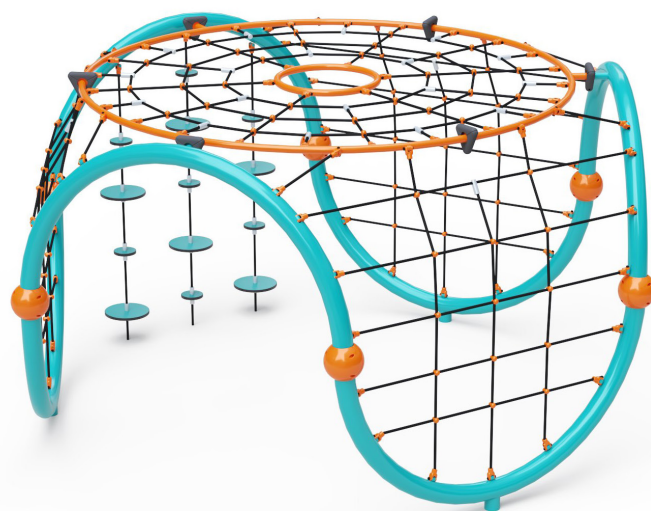

Malé lanové iglu VVZ-LP007

VVZ-LP007 Malé lanové iglu

Malé lanové iglu s troma bočnými lanovými sieťami a jednou "strešnou" lanovou sieťou je doplnené zavesenými balančnými kameňmi. Herný prvok je vyrobený zo zinkovanej ocele s kvalitnou povrchovou úpravou - práškovým lakovaním, spoje sú nerezové a zakryté plastovými krytkami pre zvýšenie bezpečnosti a životnosti spojov. Laná sú vyrobené z polyesterových vlákien s ocelovým jadrom, ktoré sú vinuté okolo stredy. Táto konštrukcia lana zvyšuje jeho pevnosť a odolnosť proti mechanickému namáhaniu. Samotný polyester má veľa kladných vlastností. Je odolný voči mikroorganizmom, poveternostným vplyvom, rýchlo schne po daždi, je stálofarebný a vyznačuje sa vysokou pevnosťou.

Špecifikácia

Malé lanové iglu VVZ-LP007 je certifikované podľa STN EN 1176

Veková kategória:	3 - 14 rokov
Rozmery prvku:	priemer 4,2 m, výška 2,2 m
Výška voľného pádu:	2,2 metra, nutnosť dopadovej plochy. Ako dopadovú plochu je vhodné použiť zatrávňovaciu rohož
Dopadová plocha:	priemer 8 m (v zmysle STN EN 1176-1)
Materiál:	Zinkovaná a práškovaná oceľ, polyesterové laná, nerezový spojovací materiál, HPL