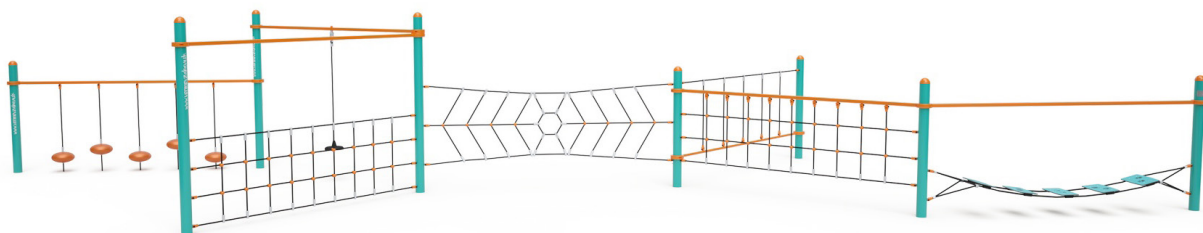

Opičia dráha sedemdielna VVZ-OP7-02

VVZ-OP7-02 Opičia dráha sedemdielna

Opičia dráha vytvorená kombináciou siedmych častí: balančné kamene, volne zavesené lano, zvislá lanová sieť, pavúčia sieť, balančná tyč, zvislá lanová sieť s pomocnou tyčou a edukatívne balančné nášlapy. Herný prvok je vyrobený zo žiarovo zinkovanej ocele s kvalitnou povrchovou úpravou, spoje sú nerezové a zakryté plastovými krytkami pre zvýšenie bezpečnosti a životnosti spojov. Laná sú vyrobené z polyesterových vlákien, ktoré sú vinuté okolo stredy. Táto konštrukcia lana zvyšuje jeho pevnosť a odolnosť proti mechanickému namáhaniu. Samotný polyester má veľa kladných vlastností. Je odolný voči mikroorganizmom, poveternostným vplyvom, rýchlo schne po daždi, je stálofarebný a vyznačuje sa vysokou pevnosťou.

Špecifikácia

Opičia dráha sedemdielna VVZ-OP7-02 je certifikovaná podľa STN EN 1176

Kapacita:	13 osôb
Veková kategória:	3 - 14 rokov
Rozmery prvku:	15,0 × 5,0 × 2,2 m
Výška voľného pádu:	do 1,0 metra
Dopadová plocha:	17,15 × 7,55 m (v zmysle STN EN 1176-1)
Materiál:	Žiarovo zinkovaná oceľ, polyesterové laná, nerezový spojovací materiál