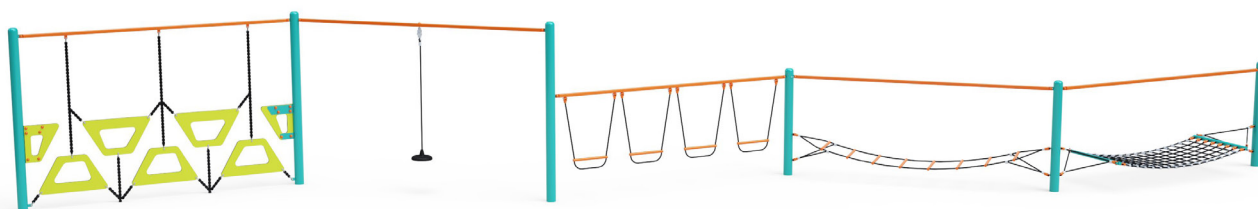

Opičia dráha päťdielna VVZ-OP5-02

VVZ-OP5-02 Opičia dráha päťdielna

Opičia dráha vytvorená kombináciou piatich častí - lichobežníková stena, voľne visiace lano, zavesené hojdacie stupačky, balančný rebrík a lanová sieť. Herný prvok je vyrobený zo zinkovanej ocele s kvalitnou povrchovou úpravou - práškovým lakovaním, spoje sú nerezové a zakryté plastovými krytkami pre zvýšenie bezpečnosti a životnosti spojov. Laná sú vyrobené z polyesterových vlákien s oceľovým jadrom, ktoré sú vinuté okolo stredy. Táto konštrukcia lana zvyšuje jeho pevnosť a odolnosť proti mechanickému namáhaniu. Samotný polyester má veľa kladných vlastností. Je odolný voči mikroorganizmom, poveternostným vplyvom, rýchlo schne po daždi, je stálofarebný a vyznačuje sa vysokou pevnosťou.

Špecifikácia

Opičia dráha päťdielna VVZ-OP5-02 je certifikovaná podľa STN EN 1176

Kapacita:	9 osôb
Veková kategória:	3 - 14 rokov
Rozmery prvku:	13,52 × 6,93 × 2,2 m
Výška voľného pádu:	do 1,0 metra
Dopadová plocha:	17,2 × 7,54 m (v zmysle STN EN 1176-1)
Materiál:	Zinkovaná a práškovaná oceľ, polyesterové laná, HPL hr. 19mm, nerezový spojovací materiál a reťaze

Opičia dráha päťdielna VVZ-OP5-02