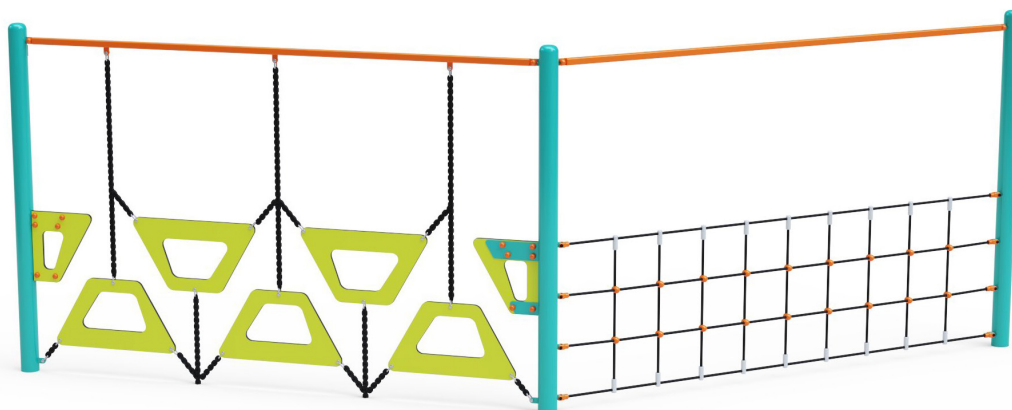

Opičia dráha dvojité VVZ-OP2-08

VVZ-OP2-08 Opičia dráha dvojité

Opičia dráha vytvorená kombináciou dvoch častí. Prvá časť vytvorená zvislou lanovou sieťou s pomocnou tyčou preverí silu rúk každého dieťaťa, ktoré sa podujme na túto misiu. Druhá časť vytvorená z lichobežníkov zavesených na reťaziach. Prekonávanie tohto herného prvku je nie len zábava, ale aj námaha. Herný prvok je vyrobený zo zinkovanej ocele s kvalitnou povrchovou úpravou - práškovým lakovaním, spoje sú nerezové a zakryté plastovými krytkami pre zvýšenie bezpečnosti a životnosti spojov. Laná sú vyrobené z polyesterových vlákien, ktoré sú vinuté okolo stredy. Táto konštrukcia lana zvyšuje jeho pevnosť a odolnosť proti mechanickému namáhaniu. Samotný polyester má veľa kladných vlastností. Je odolný voči mikroorganizmom, poveternostným vplyvom, rýchlo schne po daždi, je stálofarebná vyznačuje sa vysokou pevnosťou.

Špecifikácia

Opičia dráha dvojité VVZ-OP2-08 je certifikovaná podľa STN EN 1176

Kapacita:	4 osoby
Veková kategória:	3 - 14 rokov
Rozmery prvku:	5,6 × 2,31 × 2,2 m
Výška voľného pádu:	do 1,0 metra
Dopadová plocha:	8,47 × 5,27 m (v zmysle STN EN 1176-1)
Materiál:	Zinkovaná a práškovaná oceľ, polyesterové laná, HPL hr. 19mm, nerezový spojovací materiál a reťaze

Opičia dráha dvojité VVZ-OP2-08