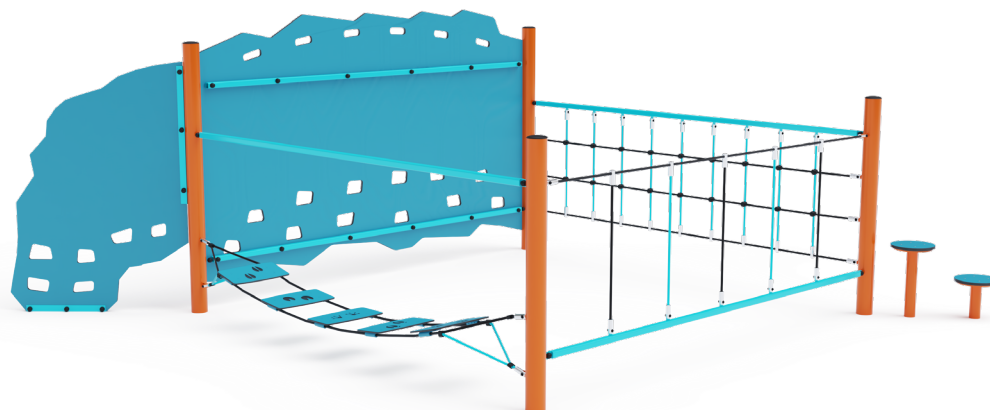

## Opičia dráha štvoritá VVZ-OP4-06-T

### VVZ-OP4-06-T Opičia dráha štvoritá

Opičia dráha vytvorená kombináciou štyroch častí. Časť je vhodná na rúčkovanie do strán. Časť je vytvorená zvislou lanovou sieťou preverí silu rúk každého dieťaťa. Časť vytvorená zvislou stenou. Časť vytvorená balančnými nášlapmi z HPL, ktoré nielen vytrénujú detský balans, ale aj naučia deti aké stopy zanechávajú rôzne zvieratá. Herný prvok je vyrobený zo žiarovo zinkovanej ocele s kvalitnou povrchovou úpravou, spoje sú nerezové a zakryté plastovými krytkami pre zvýšenie bezpečnosti a životnosti spojov. Laná sú vyrobené z polyesterových vlákien, ktoré sú vinuté okolo stredu. Táto konštrukcia lana zvyšuje jeho pevnosť a odolnosť proti mechanickému namáhaniu. Samotný polyester má veľa kladných vlastností. Je odolný voči mikroorganizmom, poveternostným vplyvom, rýchlo schne po daždi, je stálofarebný a vyznačuje sa vysokou pevnosťou.

### Špecifikácia

Opičia dráha štvoritá VVZ-OP4-06-T je certifikovaný podľa STN EN 1176

<b>Kapacita:</b>	9 osôb
<b>Veková kategória:</b>	3 - 14 rokov
<b>Rozmer prvku:</b>	5,0 x 5,0 x 2,0
<b>Výška voľného pádu:</b>	do 1,0 m
<b>Dopadová plocha:</b>	8,27 x 8,27 m (v zmysle STN EN 1177)
<b>Materiál:</b>	Zinkovaná a práškovaná oceľ, polyesterové laná, HPL materiál, nerezový spojovací materiál