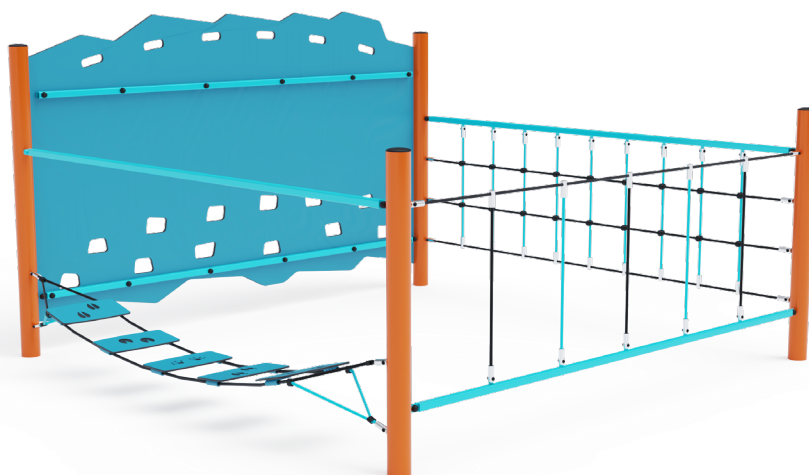

## Opičia dráha štvoritá VVZ-OP4-05-T

### VVZ-OP4-05-T Opičia dráha štvoritá

Opičia dráha vytvorená kombináciou štyroch častí. Časť je vhodná na rúčkovanie do strán. Časť je vytvorená zvislou lanovou sieťou preverí silu rúk každého dieťaťa. Časť vytvorená zvislou stenou. Časť vytvorená balančnými nášlapmi z HPL, ktoré nielen vytrénujú detský balans, ale aj naučia deti aké stopy zanechávajú rôzne zvieratá. Herný prvok je vyrobený zo žiarovo zinkovanej ocele s kvalitnou povrchovou úpravou, spoje sú nerezové a zakryté plastovými krytkami pre zvýšenie bezpečnosti a životnosti spojov. Laná sú vyrobené z polyesterových vlákien, ktoré sú vinuté okolo stredu. Táto konštrukcia lana zvyšuje jeho pevnosť a odolnosť proti mechanickému namáhaniu. Samotný polyester má veľa kladných vlastností. Je odolný voči mikroorganizmom, poveternostným vplyvom, rýchlo schne po daždi, je stálofarebný a vyznačuje sa vysokou pevnosťou.

### Špecifikácia

Opičia dráha štvoritá VVZ-OP4-05-T je certifikovaná podľa STN EN 1176

<b>Kapacita:</b>	8 osôb
<b>Veková kategória:</b>	3 - 14 rokov
<b>Rozmer prvku:</b>	3,5 x 3,4 x 2,0 m
<b>Výška voľného pádu:</b>	do 1,0 m
<b>Dopadová plocha:</b>	6,2 x 6,2 m (v zmysle STN EN 1177)
<b>Materiál:</b>	Zinkovaná a práškovaná oceľ, polyesterové laná, HPL materiál, nerezový spojovací materiál