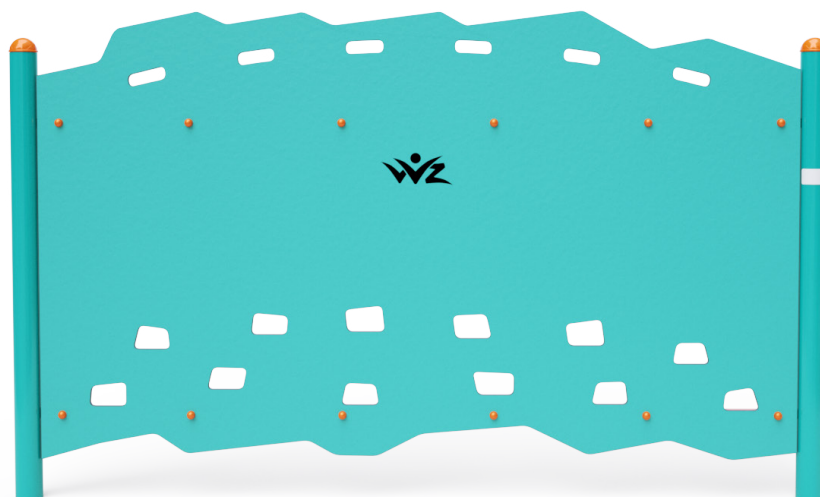

## Opičia dráha VVZ-OP1-14

### VVZ-OP1-14 Opičia dráha

Opičia dráha vytvorená zvislou stenou preverí silu rúk každého dieťaťa. Každé detské ihrisko je s opičou dráhou zábavnejšie. Herný prvok je vyrobený zo žiarovo zinkovanej ocele s kvalitnou povrchovou úpravou, spoje sú nerezové a zakryté plastovými krytkami pre zvýšenie bezpečnosti a životnosti spojov. Laná sú vyrobené z polyesterových vlákien, ktoré sú vinuté okolo stredy. Táto konštrukcia lana zvyšuje jeho pevnosť a odolnosť proti mechanickému namáhaniu. Samotný polyester má veľa kladných vlastností. Je odolný voči mikroorganizmom, poveternostným vplyvom, rýchlo schne po daždi, je stálofarebný a vyznačuje sa vysokou pevnosťou.

### Špecifikácia

Opičia dráha VVZ-OP1-14 je certifikovaná podľa STN EN 1176

<b>Kapacita:</b>	2 osoby
<b>Veková kategória:</b>	3 - 14 rokov
<b>Rozmer prvku:</b>	3,3 x 0,1 x 2,0 m
<b>Výška voľného pádu:</b>	do 1,0 m
<b>Dopadová plocha:</b>	6,2 x 3,0 m (v zmysle STN EN 1176-1)
<b>Materiál:</b>	Žiarovo zinkovaná oceľ, polyesterové laná, nerezový spojovací materiál