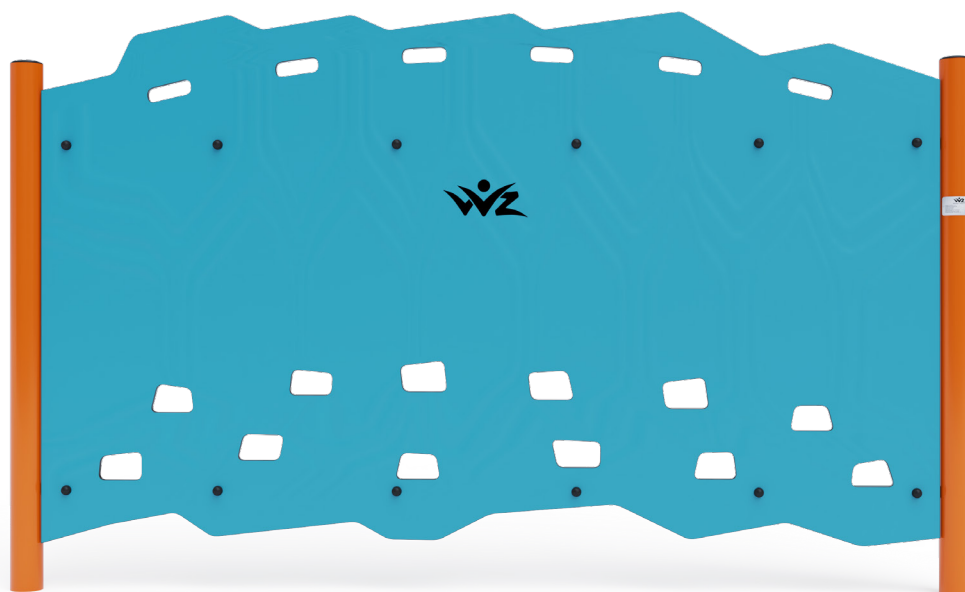

Opičia dráha VVZ-OP1-14-T

VVZ-OP1-14-T Opičia dráha

Opičia dráha vytvorená zvislou stenou preverí silu rúk každého dieťaťa. Každé detské ihrisko je s opičou dráhou zábavnejšie. Herný prvok je vyrobený zo žiarovo zinkovanej ocele s kvalitnou povrchovou úpravou, spoje sú nerezové a zakryté plastovými krytkami pre zvýšenie bezpečnosti a životnosti spojov. Laná sú vyrobené z polyesterových vlákien, ktoré sú vinuté okolo stredy. Táto konštrukcia lana zvyšuje jeho pevnosť a odolnosť proti mechanickému namáhaniu. Samotný polyester má veľa kladných vlastností. Je odolný voči mikroorganizmom, poveternostným vplyvom, rýchlo schne po daždi, je stálofarebný a vyznačuje sa vysokou pevnosťou.

Špecifikácia

Opičia dráha VVZ-OP1-14-T je certifikovaná podľa STN EN 1176

Kapacita:	2 osoby
Veková kategória:	3 - 14 rokov
Rozmer prvku:	3,3 x 0,1 x 2,0 m
Výška voľného pádu:	do 1,0 m
Dopadová plocha:	6,2 x 3,0 m (v zmysle STN EN 1177)
Materiál:	Zinkovaná a práškovaná oceľ, polyesterové laná, nerezový spojovací materiál