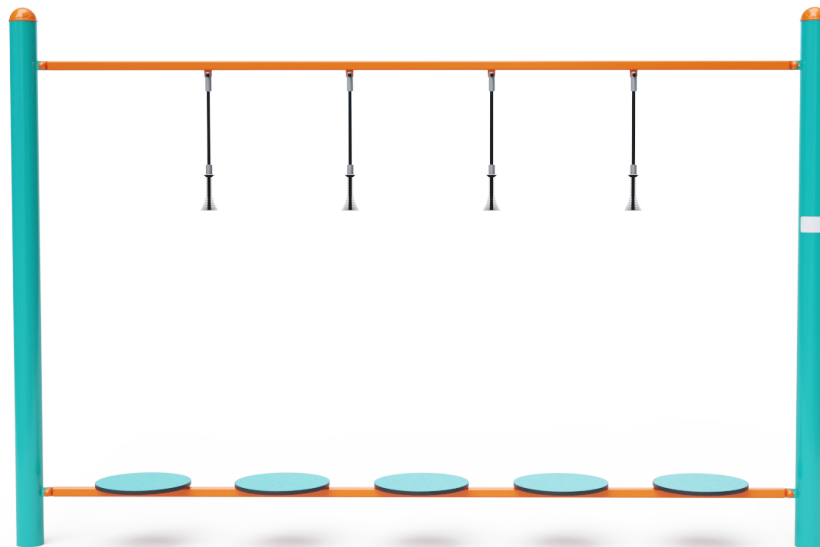

Opičia dráha VVZ-OP1-13

VVZ-OP1-13 Opičia dráha

Opičia dráha vytvorená balančnými nášlapmi HPL s pomocnými zvislými lanami. Každé detské ihrisko je s opičiou dráhou zábavnejšie. Herný prvok je vyrobený zo žiarovo zinkovanej ocele s kvalitnou povrchovou úpravou, spoje sú nerezové a zakryté plastovými krytkami pre zvýšenie bezpečnosti a životnosti spojov. Laná sú vyrobené z polyesterových vlákien, ktoré sú vinuté okolo stredy. Táto konštrukcia lana zvyšuje jeho pevnosť a odolnosť proti mechanickému namáhaniu. Samotný polyester má veľa kladných vlastností. Je odolný voči mikroorganizmom, poveternostným vplyvom, rýchlo schne po daždi, je stálofarebný a vyznačuje sa vysokou pevnosťou.

Špecifikácia

Opičia dráha VVZ-OP1-13 je certifikovaná podľa STN EN 1176

Kapacita:	2 osoby
Veková kategória:	3 - 14 rokov
Rozmer prvku:	3,3 x 0,3 x 2,2 m
Výška voľného pádu:	do 1,0 m
Dopadová plocha:	6,2 x 3,0 m (v zmysle STN EN 1176-1)
Materiál:	Žiarovo zinkovaná oceľ, polyesterové laná, nerezový spojovací materiál