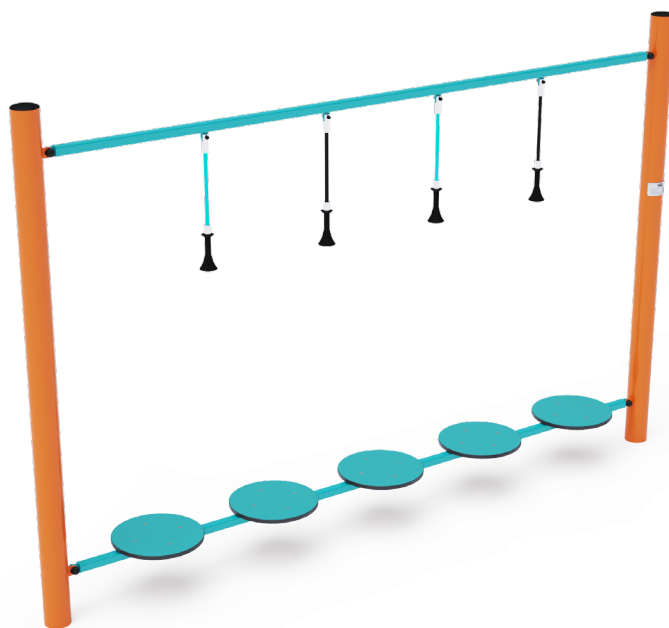

Opičia dráha VVZ-OP1-13-T

VVZ-OP1-13-T Opičia dráha

Opičia dráha vytvorená balančnými nášlapmi HPL s pomocnými zvislými lanami. Každé detské ihrisko je s opičou dráhou zábavnejšie. Herný prvok je vyrobený zo žiarovo zinkovanej ocele s kvalitnou povrchovou úpravou, spoje sú nerezové a zakryté plastovými krytkami pre zvýšenie bezpečnosti a životnosti spojov. Laná sú vyrobené z polyesterových vlákien, ktoré sú vinuté okolo stredy. Táto konštrukcia lana zvyšuje jeho pevnosť a odolnosť proti mechanickému namáhaniu. Samotný polyester má veľa kladných vlastností. Je odolný voči mikroorganizmom, poveternostným vplyvom, rýchlo schne po daždi, je stálofarebný a vyznačuje sa vysokou pevnosťou.

Špecifikácia

Opičia dráha VVZ-OP1-13-T je certifikovaná podľa STN EN 1176

Kapacita:	2 osoby
Veková kategória:	3 - 14 rokov
Rozmer prvku:	3,3 x 0,3 x 2,2 m
Výška voľného pádu:	do 1,0 m
Dopadová plocha:	6,2 x 3,0 m (v zmysle STN EN 1177)
Materiál:	Zinkovaná a práškovaná oceľ, polyesterové laná, nerezový spojovací materiál

Opičia dráha VVZ-OP1-13-T