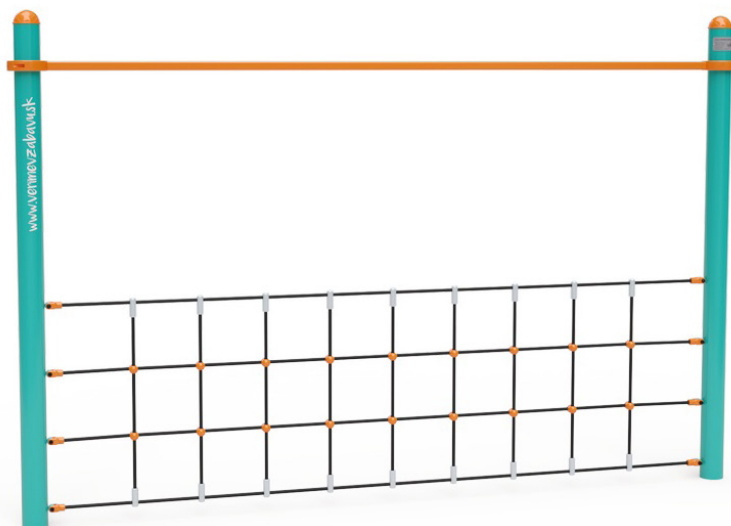

## Opičia dráha VVZ-OP1-10

### VVZ-OP1-10 Opičia dráha

Opičia dráha vytvorená zvislou lanovou sieťou doplnená horizontálnou tyčou, preverí silu rúk každého dieťaťa, ktoré sa podujme na túto misiu. Každé detské ihrisko je s opičou dráhou zábavnejšie. Herný prvok je vyrobený zo žiarovo zinkovanej ocele s kvalitnou povrchovou úpravou, spoje sú nerezové a zakryté plastovými krytkami pre zvýšenie bezpečnosti a životnosti spojov. Laná sú vyrobené z polyesterových vlákien, ktoré sú vinuté okolo stredy. Táto konštrukcia lana zvyšuje jeho pevnosť a odolnosť proti mechanickému namáhaniu. Samotný polyester má veľa kladných vlastností. Je odolný voči mikroorganizmom, poveternostným vplyvom, rýchlo schne po daždi, je stálofarebný a vyznačuje sa vysokou pevnosťou.

### Špecifikácia

Opičia dráha VVZ-OP1-10 je certifikovaná podľa STN EN 1176

<b>Kapacita:</b>	2 osoby
<b>Veková kategória:</b>	3 - 14 rokov
<b>Rozmery prvku:</b>	3,3 × 0,1 × 2,2 m
<b>Výška voľného pádu:</b>	do 1,0 metra
<b>Dopadová plocha:</b>	6,2 × 3,0 m (v zmysle STN EN 1176-1)
<b>Materiál:</b>	Žiarovo zinkovaná oceľ, polyesterové laná, nerezový spojovací materiál