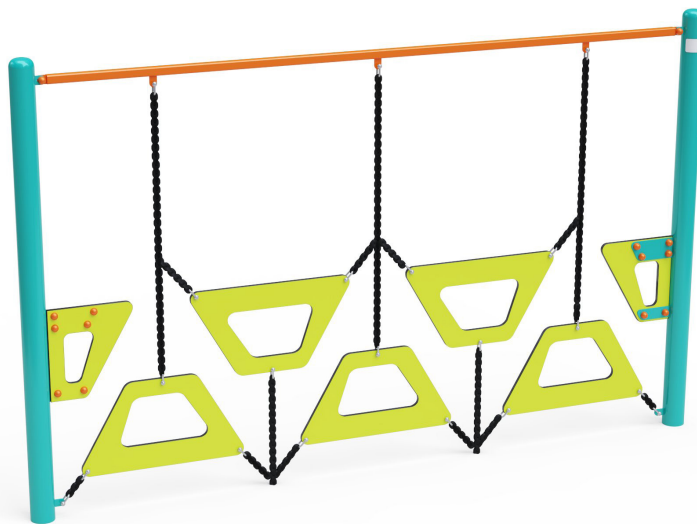

Opičia dráha VVZ-OP1-08

VVZ-OP1-08 Opičia dráha

Opičia dráha - stena vytvorená z lichobežníkov v rôznych výškach. Prekonávanie tohto herného prvku je nie len zábava, ale aj námaha. Herný prvok je vyrobený zo zinkovanej ocele s kvalitnou povrchovou úpravou, spoje sú nerezové a zakryté plastovými krytkami pre zvýšenie bezpečnosti a životnosti spojov. Laná sú vyrobené z polyesterových vlákien, ktoré sú vinuté okolo stredy. Táto konštrukcia lana zvyšuje jeho pevnosť a odolnosť proti mechanickému namáhaniu. Samotný polyester má veľa kladných vlastností. Je odolný voči mikroorganizmom, poveternostným vplyvom, rýchlo schne po daždi, je stálofarebný a vyznačuje sa vysokou pevnosťou.

Špecifikácia

Opičia dráha VVZ-OP1-08 je certifikovaná podľa STN EN 1176

Kapacita:	2 osoby
Veková kategória:	3 - 14 rokov
Rozmery prvku:	3,3 × 0,1 × 2,2 m
Výška voľného pádu:	do 1,0 metra
Dopadová plocha:	6,2 × 3,0 m (v zmysle STN EN 1176-1)
Materiál:	Zinkovaná a práškovaná oceľ, HPL, hr. 19mm, nerezový spojovací materiál a reťaze