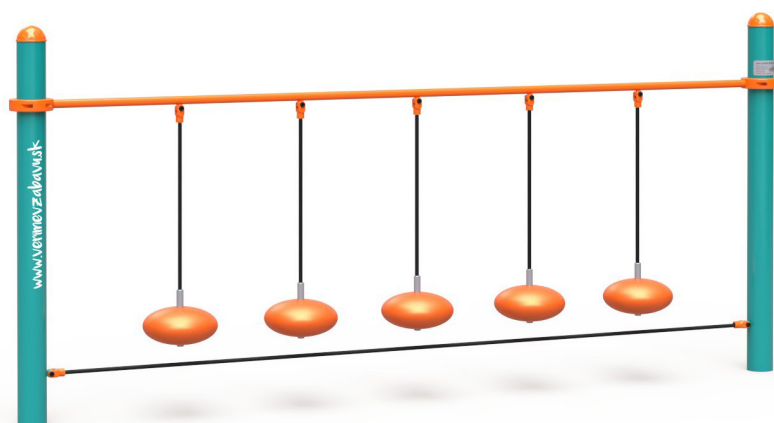

Opičia dráha VVZ-OP1-06

VVZ-OP1-06 Opičia dráha

Opičia dráha s visiacimi "kameňmi" preverí schopnosť sústrediť sa a zároveň koordináciu celého tela. Prechádzať z jedného voľne visiaceho kameňa na ten nasledujúci nie je vôbec ľahké.

Herný prvok je vyrobený zo žiarovo zinkovanej ocele s kvalitnou povrchovou úpravou, spoje sú nerezové a zakryté plastovými krytkami pre zvýšenie bezpečnosti a životnosti spojov. Laná sú vyrobené z polyesterových vlákien, ktoré sú vinuté okolo stredu. Táto konštrukcia lana zvyšuje jeho pevnosť a odolnosť proti mechanickému namáhaniu. Samotný polyester má veľa kladných vlastností. Je odolný voči mikroorganizmom, poveternostným vplyvom, rýchlo schne po daždi, je stálofarebný a vyznačuje sa vysokou pevnosťou.

Špecifikácia

Opičia dráha VVZ-OP1-06 je certifikovaná podľa STN EN 1176

Kapacita:	2 osoby
Veková kategória:	3 - 14 rokov
Rozmery prvku:	3,3 × 0,2 × 1,5 m
Výška voľného pádu:	do 1,0 m metra
Dopadová plocha:	6,2 × 3,0 m (v zmysle STN EN 1176-1)
Materiál:	Žiarovo zinkovaná oceľ, HDPE plasty, polyesterové laná, nerezový spojovací materiál