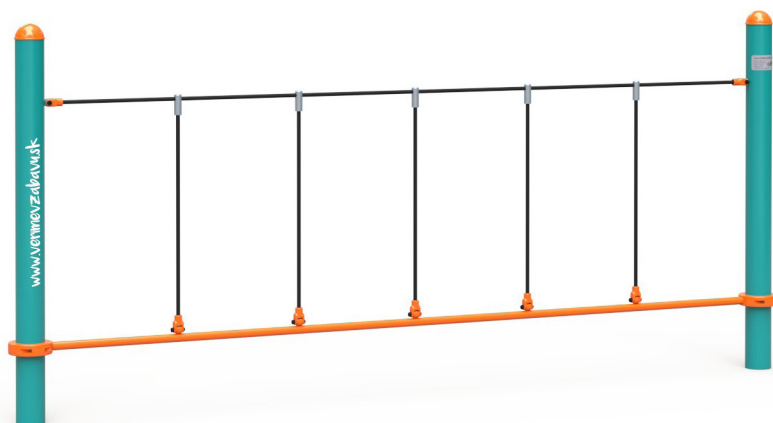

Opičia dráha VVZ-OP1-05

VVZ-OP1-05 Opičia dráha

Opičia dráha vhodná na rúčkovanie do strán. Dieťa síce stojí na pevnej tyči, ale držať sa musí lana, ktoré už také pevné nie je.

Herný prvok je vyrobený zo žiarovo zinkovanej ocele s kvalitnou povrchovou úpravou, spoje sú nerezové a zakryté plastovými krytkami pre zvýšenie bezpečnosti a životnosti spojov. Lana sú vyrobené z polyesterových vlákien, ktoré sú vinuté okolo stredu. Táto konštrukcia lana zvyšuje jeho pevnosť a odolnosť proti mechanickému namáhaniu. Samotný polyester má veľa kladných vlastností. Je odolný voči mikroorganizmom, poveternostným vplyvom, rýchlo schne po daždi, je stálofarebný a vyznačuje sa vysokou pevnosťou.

Špecifikácia

Opičia dráha VVZ-OP1-05 je certifikovaná podľa STN EN 1176

Kapacita:	2 osoby
Veková kategória:	3 - 14 rokov
Rozmery prvku:	3,3 × 0,1 × 1,3 m
Výška voľného pádu:	do 1,0 metra
Dopadová plocha:	6,3 × 3,0 m (v zmysle STN EN 1176-1)
Materiál:	Žiarovo zinkovaná oceľ, polyesterové laná, nerezový spojovací materiál