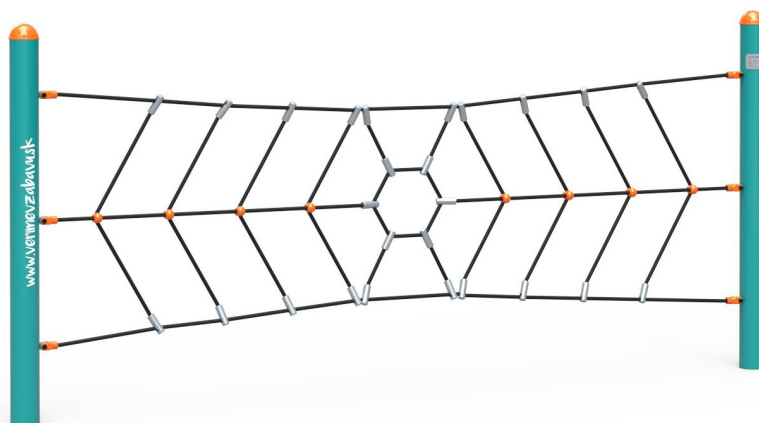

Opičia dráha VVZ-OP1-03

VVZ-OP1-03 Opičia dráha

Opičia dráha vytvorená zvislou lanovou pavúčou sieťou preverí silu rúk každého dieťaťa, ktoré sa podujme na túto misiu.

Herný prvok je vyrobený zo žiarovo zinkovanej ocele s kvalitnou povrchovou úpravou, spoje sú nerezové a zakryté plastovými krytkami pre zvýšenie bezpečnosti a životnosti spojov. Laná sú vyrobené z polyesterových vlákien, ktoré sú vinuté okolo stredu. Táto konštrukcia lana zvyšuje jeho pevnosť a odolnosť proti mechanickému namáhaniu. Samotný polyester má veľa kladných vlastností. Je odolný voči mikroorganizmom, poveternostným vplyvom, rýchlo schne po daždi, je stálofarebný a vyznačuje sa vysokou pevnosťou.

Špecifikácia

Opičia dráha VVZ-OP1-03 je certifikovaná podľa STN EN 1176

Kapacita:	2 osoby
Veková kategória:	3 - 14 rokov
Rozmery prvku:	3,3 × 0,1 × 1,3 m
Výška voľného pádu:	do 1,0 metra
Dopadová plocha:	6,2 × 3,0 m (v zmysle STN EN 1176-1)
Materiál:	Žiarovo zinkovaná oceľ, polyesterové laná, nerezový spojovací materiál

Opičia dráha VVZ-OP1-03