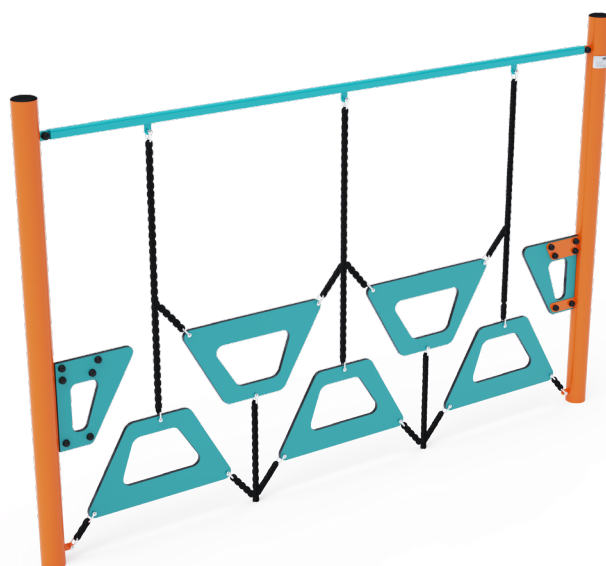

Opičia dráha VVZ-OP1-08-T

VVZ-OP1-08-T Opičia dráha

Opičia dráha - stena vytvorená z lichobežníkov v rôznych výškach. Prekonávanie tohto herného prvku je nie len zábava, ale aj námaha. Herný prvok je vyrobený zo zinkovanej ocele s kvalitnou povrchovou úpravou, spoje sú nerezové a zakryté plastovými krytkami pre zvýšenie bezpečnosti a životnosti spojov. Laná sú vyrobené z polyesterových vlákien, ktoré sú vinuté okolo stredy. Táto konštrukcia lana zvyšuje jeho pevnosť a odolnosť proti mechanickému namáhaniu. Samotný polyester má veľa kladných vlastností. Je odolný voči mikroorganizmom, poveternostným vplyvom, rýchlo schne po daždi, je stálofarebný a vyznačuje sa vysokou pevnosťou.

Špecifikácia

Opičia dráha VVZ-OP1-08-T je certifikovaná podľa STN EN 1176

Kapacita:	2 osoby
Veková kategória:	3 - 14 rokov
Rozmery prvku:	3,3 × 0,1 × 2,2 m
Výška voľného pádu:	do 1,0 metra
Dopadová plocha:	6,2 × 3,0 m (v zmysle STN EN 1177)
Materiál:	Zinkovaná a práškovaná oceľ, HPL, nerezový spojovací materiál a reťaze