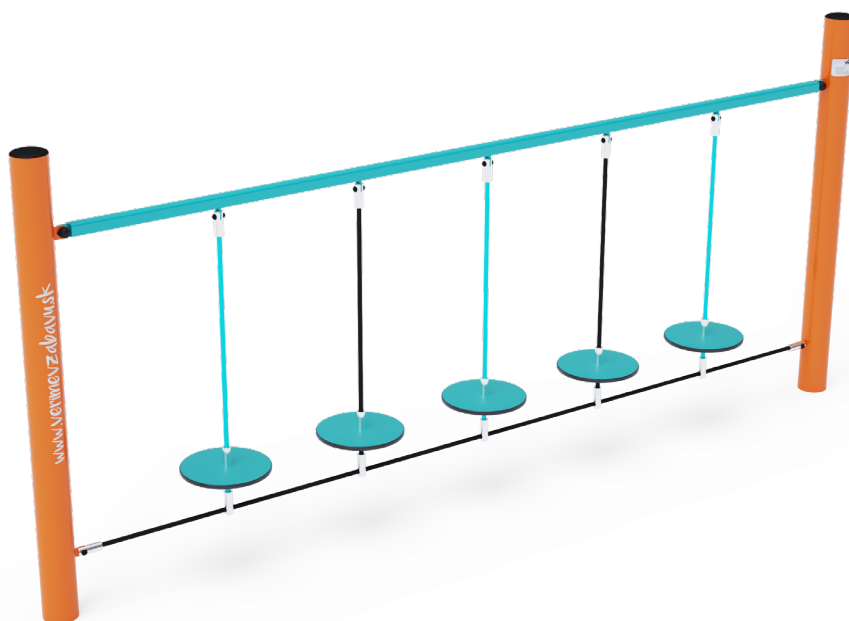

Opičia dráha VVZ-OP1-06-T

VVZ-OP1-06-T Opičia dráha

Opičia dráha s visiacimi "kameňmi" preverí schopnosť sústrediť sa a zároveň koordináciu celého tela. Prechádzať z jedného voľne visiaceho kameňa na ten nasledujúci nie je vôbec ľahké. Herný prvok je vyrobený zo žiarovo zinkovanej ocele s kvalitnou povrchovou úpravou, spoje sú nerezové a zakryté plastovými krytkami pre zvýšenie bezpečnosti a životnosti spojov. Laná sú vyrobené z polyesterových vlákien, ktoré sú vinuté okolo stredu. Táto konštrukcia lana zvyšuje jeho pevnosť a odolnosť proti mechanickému namáhaniu. Samotný polyester má veľa kladných vlastností. Je odolný voči mikroorganizmom, poveternostným vplyvom, rýchlo schne po daždi, je stálofarebný a vyznačuje sa vysokou pevnosťou.

Špecifikácia

Opičia dráha VVZ-OP1-06-T je certifikovaná podľa STN EN 1176

Kapacita:	2 osoby
Veková kategória:	3 - 14 rokov
Rozmery prvku:	3,3 × 0,2 × 1,5 m
Výška voľného pádu:	do 1,0 m metra
Dopadová plocha:	6,2 × 3,0 m (v zmysle STN EN 1177)
Materiál:	Zinkovaná a práškovaná oceľ, HPL, polyesterové laná, nerezový spojovací materiál

Opičia dráha VVZ-OP1-06-T