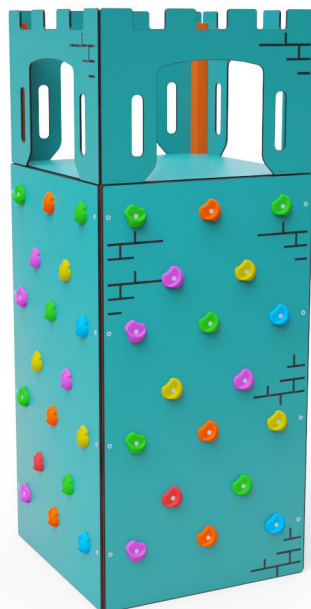

Lezecká veža VVZ-LEZ005

Lezecká veža VVZ-LEZ005

Lezecká veža z HPL materiálu s lezeckými kameňmi. Deti milujú lezenie a pri tejto veži môžu súťažiť v lezení až 4 deti súčasne. Konštrukcia lezeckej veže je vyrobená zo zinkovanej ocele, ktorá je upravená práškovou vypaľovanou farbou. Navrhnutá je s ohľadom na dosiahnutie dlhej životnosti a bezpečnosti. Steny sú z HPL materiálu. Do steny sú vyrezané lezecké úchopy. Ako dopadovú plochu je vhodné použiť zatrávňovaciu rohož.

Špecifikácia

Lezecká veža VVZ-LEZ005 je certifikovaná podľa STN EN 1176

Veková kategória:	3 - 14 rokov
Kapacita:	5 osôb
Rozmery prvku:	1,0 x 1,0 x 2,6m
Výška voľného pádu:	1,9m, nutnosť dopadovej plochy, ako dopadovú plochu je vhodné použiť zatrávňovaciu rohož
Dopadová plocha:	4,6 x 4,6m (v zmysle STN EN 1177)
Materiál:	Žiarovo zinkovaná oceľ, HPL materiál, nerezový spojovací materiál

Lezecká veža VVZ-LEZ005