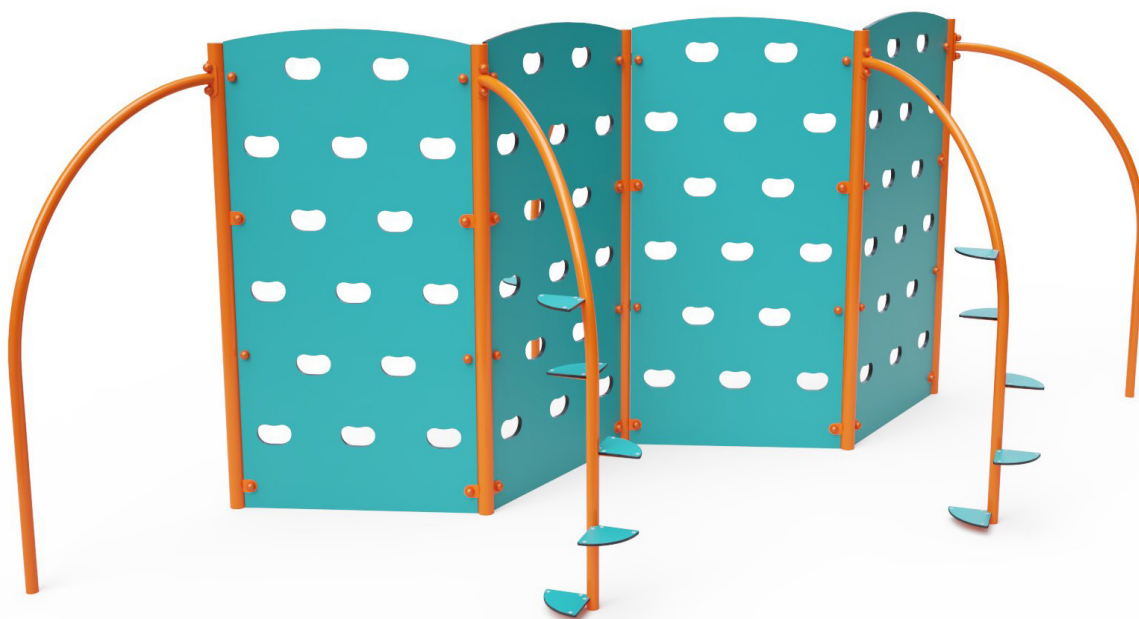

## Lezecká stena štvoritá VVZ-LEZ004

### Lezecká stena VVZ-LEZ004

Štvoritá lezecká obojstranná stena s lezeckými tyčami a lezeckými nášlapmi. Aj keď sa zdá, že tento herný prvok je pre mládež a na detské ihrisko sa príliš nehodí, deti lezecké steny milujú. Konštrukcia lezeckej veže je vyrobená zo zinkovanej ocele, ktorá je upravená práškovou vypaľovanou farbou. Navrhnutá je s ohľadom na dosiahnutie dlhej životnosti a bezpečnosti. Steny sú z HPL materiálu. Do steny sú vyrezané lezecké úchopy. Ako dopadovú plochu je vhodné použiť zatrávňovaciu rohož.

### Špecifikácia

Lezecká stena VVZ-LEZ004 je certifikovaná podľa STN EN 1176

<b>Veková kategória:</b>	3 - 14 rokov
<b>Kapacita</b>	9 osôb
<b>Rozmery prvku:</b>	6,7 x 4,2 x 1,85 m
<b>Výška voľného pádu:</b>	1,7 m, nutnosť dopadovej plochy, ako dopadovú plochu je vhodné použiť zatrávňovaciu rohož
<b>Dopadová plocha:</b>	9,7 x 7,2 m (v zmysle STN EN 1177)
<b>Materiál:</b>	Žiarovo zinkovaná oceľ, HPL materiál, nerezový spojovací materiál