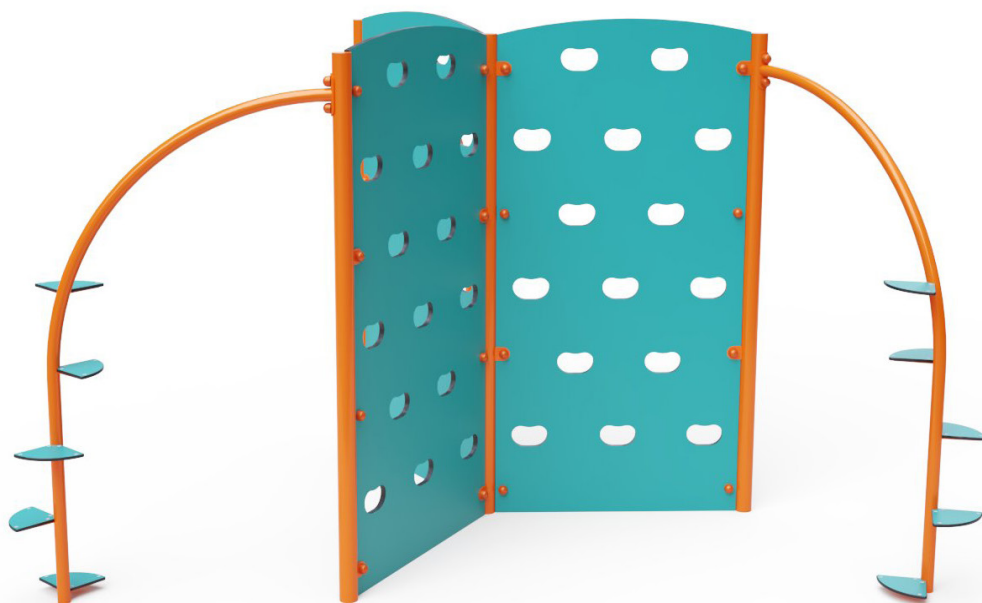

Lezecká stena trojitá VVZ-LEZ003

Lezecká stena VVZ-LEZ003

Trojité lezecké obojstranné steny s lezeckými tyčami a lezeckými nášlapmi. Aj keď sa zdá, že tento herný prvok je pre mládež a na detské ihrisko sa príliš nehodí, deti lezecké steny milujú. Konštrukcia lezeckej veže je vyrobená zo zinkovanej ocele, ktorá je upravená práškovou vypaľovanou farbou. Navrhnutá je s ohľadom na dosiahnutie dlhej životnosti a bezpečnosti. Steny sú z HPL materiálu. Do steny sú vyrezané lezecké úchopy. Ako dopadovú plochu je vhodné použiť zatrávňovaciu rohož.

Špecifikácia

Lezecká stena VVZ-LEZ003 je certifikovaná podľa STN EN 1176

Veková kategória:	3 - 14 rokov
Kapacita:	6 osôb
Rozmery prvku:	4,7 x 4,25 x 1,85m
Výška voľného pádu:	1,7m, nutnosť dopadovej plochy, ako dopadovú plochu je vhodné použiť zatrávňovaciu rohož
Dopadová plocha:	8,4 x 8,4 m (v zmysle STN EN 1177)
Materiál:	Žiarovo zinkovaná oceľ, HPL materiál, nerezový spojovací materiál

Lezecká stena trojitá VVZ-LEZ003