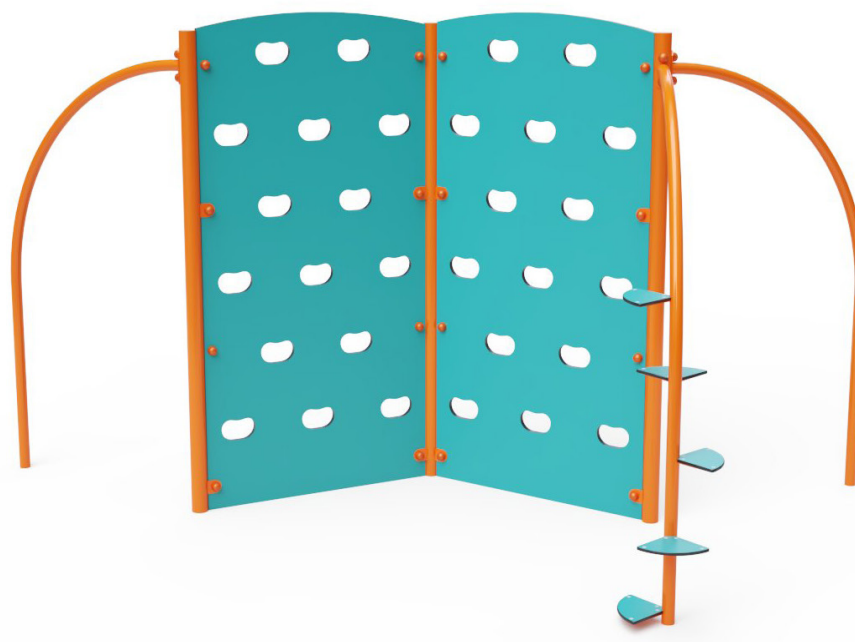

## Lezecká stena dvojité VVZ-LEZ002

### Lezecká stena VVZ-LEZ002

Dvojitá lezecká obojstranná stena s lezeckými tyčami a lezeckými nášlapmi. Aj keď sa zdá, že tento herný prvok je pre mládež a na detské ihrisko sa príliš nehodí, deti lezecké steny milujú. Konštrukcia lezeckej veže je vyrobená zo zinkovanej ocele, ktorá je upravená práškovou vypaľovanou farbou. Navrhnutá je s ohľadom na dosiahnutie dlhej životnosti a bezpečnosti. Steny sú z HPL materiálu. Do steny sú vyrezané lezecké úchopy. Ako dopadovú plochu je vhodné použiť zatrávňovaciu rohož.

### Špecifikácia

Lezecká stena VVZ-LEZ002 je certifikovaná podľa STN EN 1176

|                            |   |
|----------------------------|---|
| <b>Veková kategória:</b>   | 3 - 14 rokov  |
| <b>Kapacita:</b>           | 5 osôb  |
| <b>Rozmery prvku:</b>      | 3,8 x 4,2 x 1,85m   |
| <b>Výška voľného pádu:</b> | 1,7m, nutnosť dopadovej plochy,<br>ako dopadovú plochu je vhodné použiť zatrávňovaciu rohož |
| <b>Dopadová plocha:</b>    | 7,9 x 5,5 m (v zmysle STN EN 1177)  |
| <b>Materiál:</b>           | Žiarovo zinkovaná oceľ, HPL materiál, nerezový spojovací materiál                           |