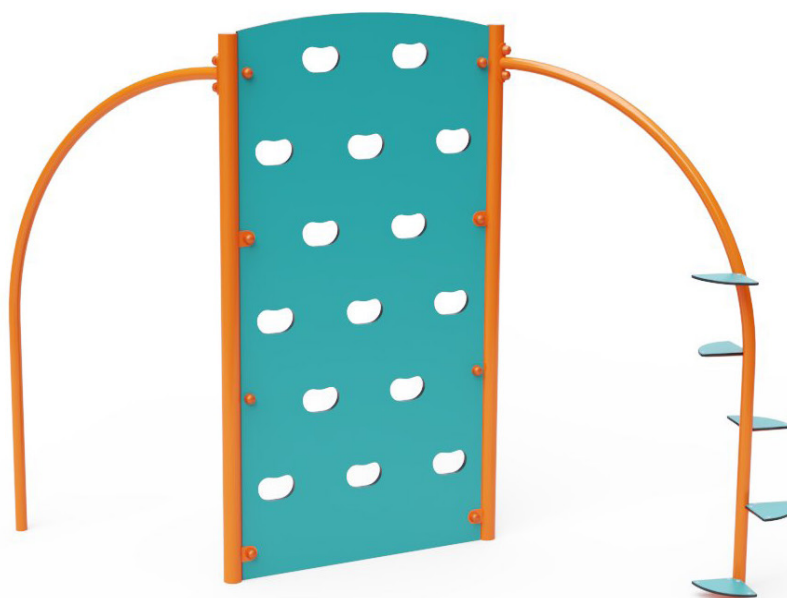

Lezecká stena VVZ-LEZ001

Lezecká stena VVZ-LEZ001

Lezecká obojstranná stena s lezeckou tyčou a lezeckými nášlapmi. Aj keď sa zdá, že tento herný prvok je pre mládež a na detské ihrisko sa príliš nehodí, deti lezecké steny milujú. Konštrukcia lezeckej veže je vyrobená zo zinkovanej ocele, ktorá je upravená práškovou vypaľovanou farbou. Navrhnutá je s ohľadom na dosiahnutie dlhej životnosti a bezpečnosti. Steny sú z HPL materiálu. Do steny sú vyrezané lezecké úchopy. Ako dopadovú plochu je vhodné použiť zatrávňovaciu rohož.

Špecifikácia

Lezecká stena VVZ-LEZ001 je certifikovaná podľa STN EN 1176

Veková kategória:	3 - 14 rokov
Kapacita:	3 osoby
Rozmery prvku:	4,1x 1,0 x 1,85m
Výška voľného pádu:	1,7m, nutnosť dopadovej plochy, ako dopadovú plochu je vhodné použiť zatrávňovaciu rohož
Dopadová plocha:	4,4 × 7,1 m (v zmysle STN EN 1177)
Materiál:	Žiarovo zinkovaná oceľ, HPL materiál, nerezový spojovací materiál

Lezecká stena VVZ-LEZ001