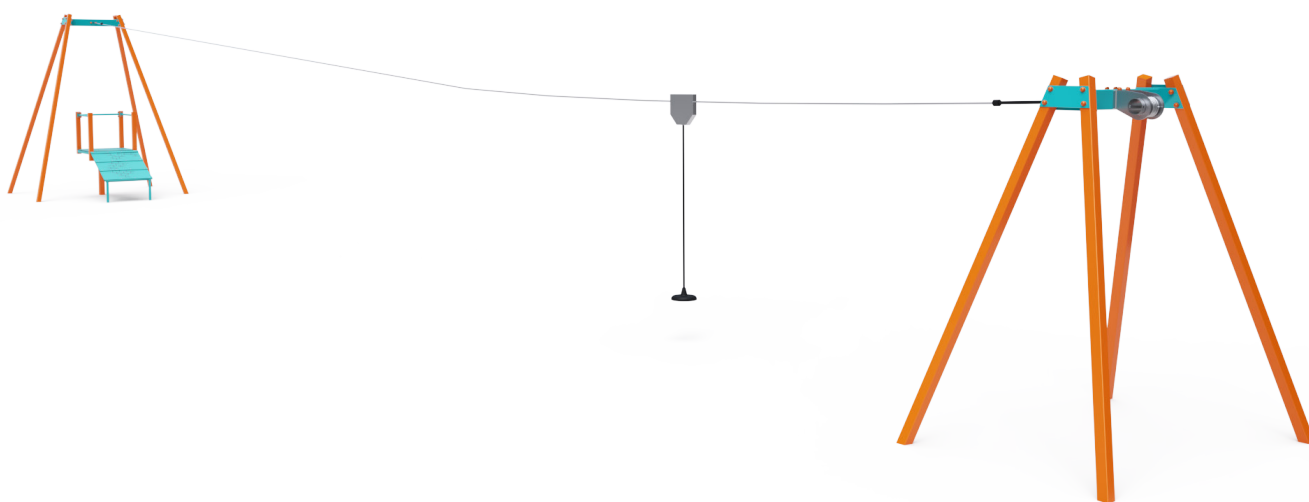

Lanovka s kladkou VVZ-L001

VVZ-L001 Lanovka s kladkou

Jednodráhová lanovka s kladkou poskytne deťom zábavu vo forme "lietania" z jednej strany na druhú, keďže pri pohybe sedia s nohami vo vzduchu na sedáku. Detské ihrisko s lanovkou získa tým úplne iný rozmer.

Herný prvok je vyrobený zo žiarovo zinkovanej ocele s kvalitnou povrchovou úpravou, spoje sú nerezové a zakryté plastovými krytkami pre zvýšenie bezpečnosti a životnosti spojov. Podlaha nástupných plošín je vyrobená z HPL materiálu.

Špecifikácia

Lanovka s kladkou VVZ-L001 je certifikovaná podľa normy STN EN 1176

Veková kategória:	3 - 14 rokov
Kapacita:	1 osoba
Rozmery prvku:	25 × 3 m
Výška voľného pádu:	na trase, kde je výška pádu vyššia ako 1 meter, je požadovaná dopadová plocha, alternatíva zatrávňovacia rohož.
Dopadová plocha:	28 × 4,0 m (v zmysle STN EN 1177)
Materiál:	Žiarovo zinkovaná oceľ, HPL materiál, guma, nerezový spojovací materiál

Lanovka s kladkou VVZ-L001