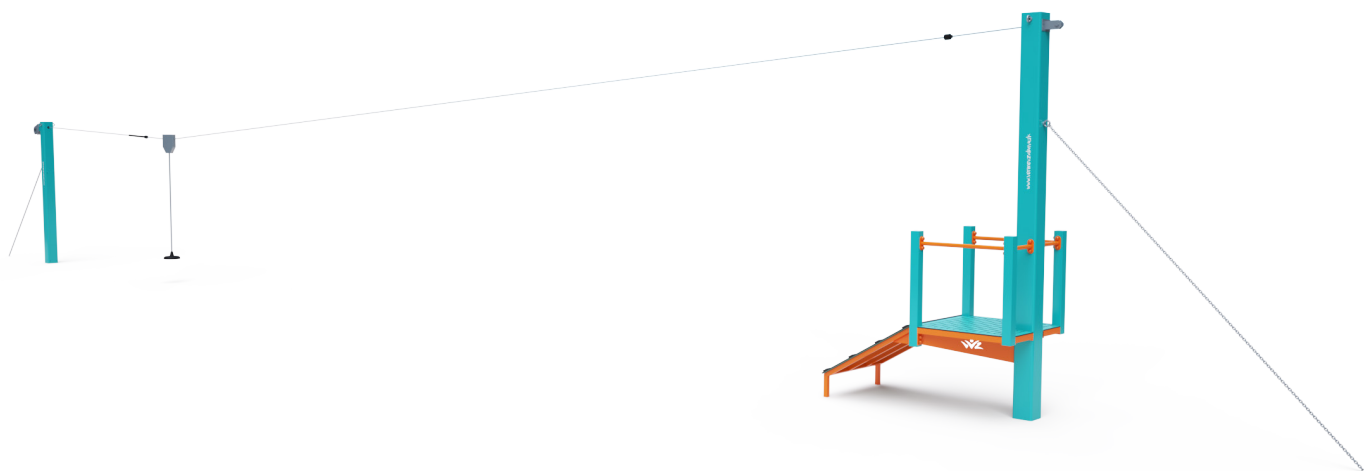

Lanovka s kladkou VVZ-L003

VVZ-L003 Lanovka s kladkou

Jednodráhová lanovka s kladkou poskytne deťom zábavu vo forme "lietania" z jednej strany na druhú, keďže pri pohybe sedia s nohami vo vzduchu na sedáku. Detské ihrisko s lanovkou získa tým úplne iný rozmer. Herný prvok je vyrobený zo žiarovo zinkovanej ocele s kvalitnou povrchovou úpravou, spoje sú nerezové a zakryté plastovými krytkami pre zvýšenie bezpečnosti a životnosti spojov. Podlaha nástupných plošín je vyrobená z HPL materiálu.

Špecifikácia

Lanovka s kladkou VVZ-L003 je certifikovaná podľa normy STN EN 1176

Veková kategória:	3 - 14 rokov
Kapacita:	1 osoba
Rozmery prvku:	20,5 × 0,95 m
Výška voľného pádu:	na trase, kde je výška pádu vyššia ako 1 meter, je požadovaná dopadová plocha, alternatíva zatrávňovacia rohož.
Dopadová plocha:	25 × 3,0 m. (v zmysle STN EN 1177)
Materiál:	Žiarovo zinkovaná oceľ, HPL materiál, guma, nerezový spojovací materiál

Lanovka s kladkou VVZ-L003